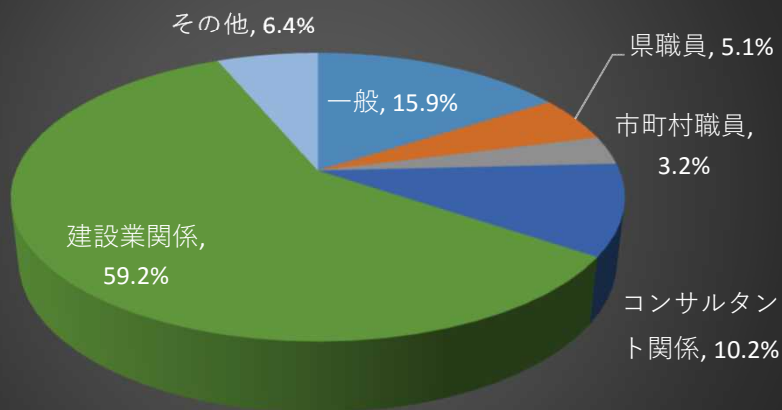

平成30年度「ちば千産技術展示会」の開催状況

県では平成30年8月28日、29日に、平成30年度「ちば千産技術展示会」をきぼーる1階で開催いたしました。18者の出展企業がちば千産技術に関する製品・パネル等の展示を行い、2日間で288名の方にご来場いただきました。

展示状況

展示ブース

千葉県事業紹介パネル

来場者アンケート結果

どちらからいらっしゃいましたか

県内からのみではなく、県外からの来場者が1割ありました。

来場者業種内訳

建設業・コンサルタント関係者をはじめ様々な職種の方が来場しました。

どのような感想を持ちましたか

展示者数が少ないとの意見もありました。