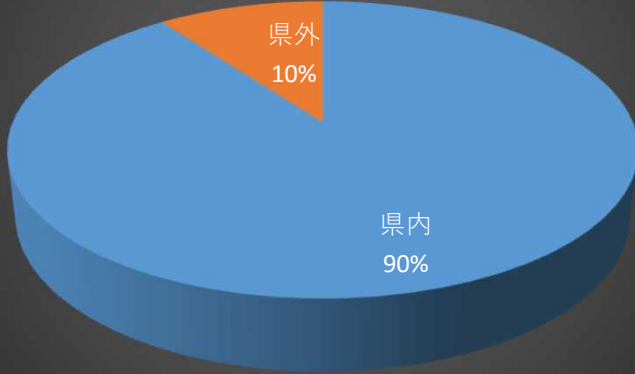

平成30年度「ちば千産技術展示会」の開催状況

県では平成30年8月28日、29日に、平成30年度「ちば千産技術展示会」をきぼーる1階で開催いたしました。18者の出展企業がちば千産技術に関する製品・パネル等の展示を行い、2日間で288名の方にご来場いただきました。

展示状況

展示ブース

千葉県事業紹介パネル

来場者アンケート結果

どちらからいらっしゃいましたか

県内からのみではなく、県外からの来場者が1割ありました。

来場者業種内訳

建設業・コンサルタント関係者をはじめ様々な職種の方が来場しました。

どのような感想を持ちましたか

展示者数が少ないとの意見もありました。