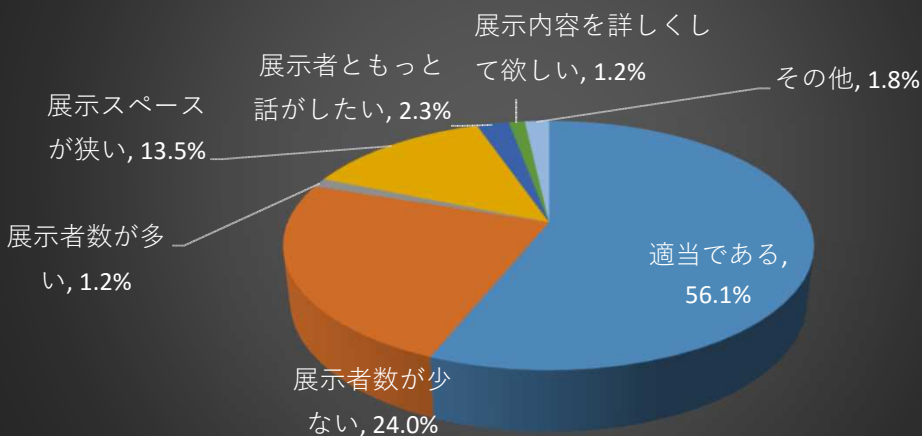

平成30年度「ちば千産技術展示会」の開催状況

県では平成30年8月28日、29日に、平成30年度「ちば千産技術展示会」をきぼーる1階で開催いたしました。18者の出展企業がちば千産技術に関する製品・パネル等の展示を行い、2日間で288名の方にご来場いただきました。

展示状況

展示ブース

千葉県事業紹介パネル

来場者アンケート結果

どちらからいらっしゃいましたか

県内からのみではなく、県外からの来場者が1割ありました。

来場者業種内訳

建設業・コンサルタント関係者をはじめ様々な職種の方が来場しました。

どのような感想を持ちましたか

展示者数が少ないとの意見もありました。