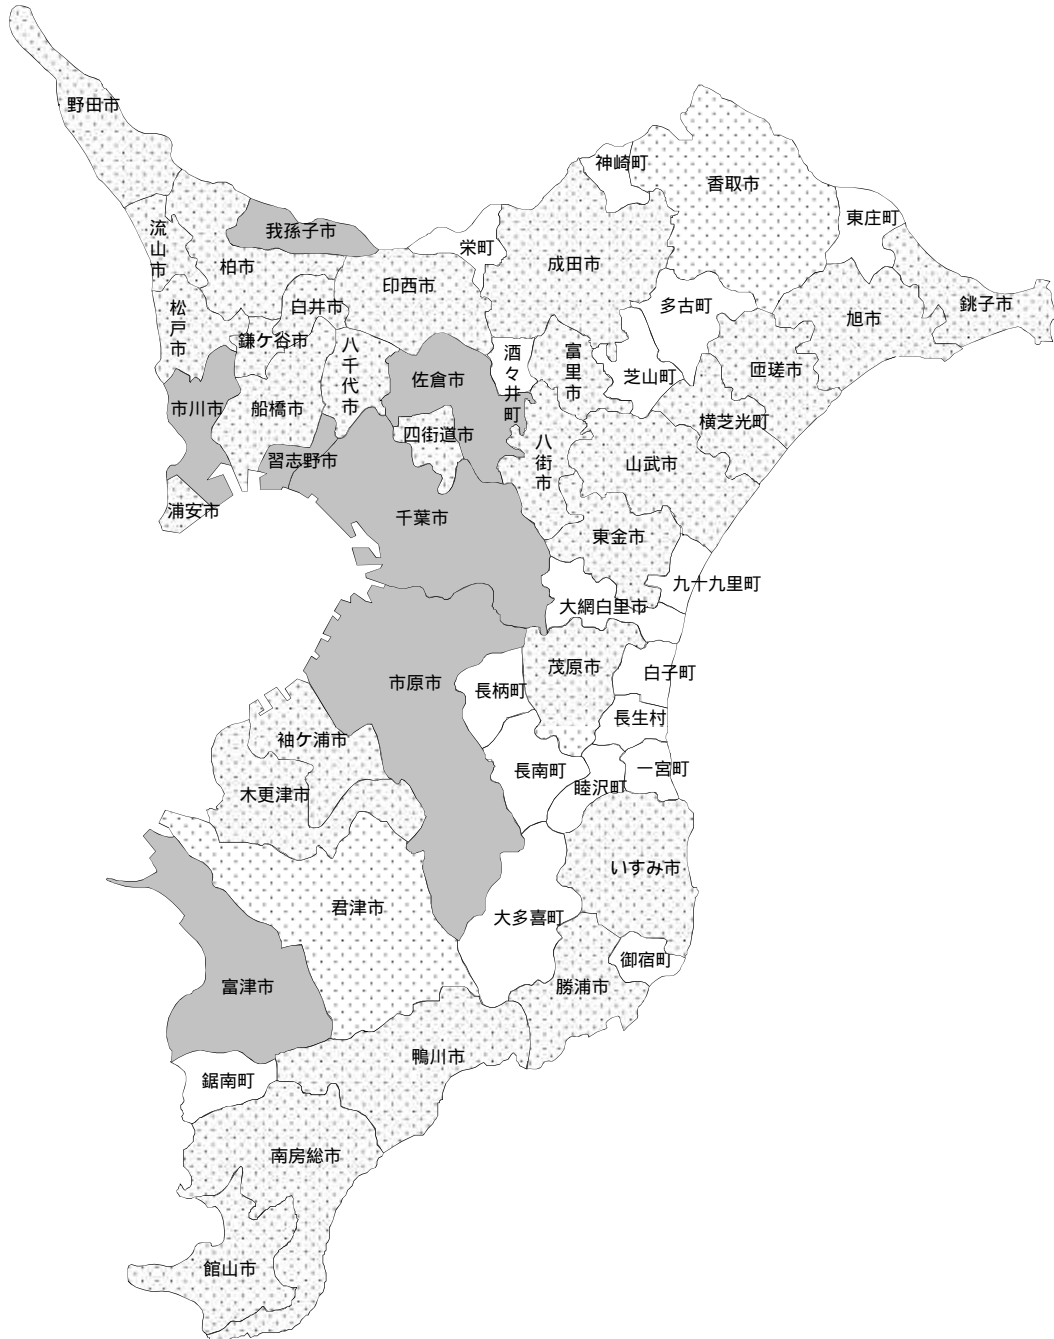

平成26年度 男女共同参画に係る計画策定・条例制定状況

平成26年4月1日現在

- 男女共同参画に係る条例制定市町村 7市
- 男女共同参画計画策定市町村 37市町(7市含む)
- 男女共同参画計画未策定市町村 17市町村

市町村における男女共同参画計画策定状況

計画策定市町村 37市町(策定率68.5%)

(平成26年4月1日現在)

	市町村名	計画名	計画期間
1	千葉市	ちば男女共同参画基本計画・新ハーモニープラン(後期計画)	平成23年度～平成27年度
2	銚子市	銚子市男女共同参画計画(第2次)	平成25年度～平成29年度
3	市川市	市川市男女共同参画基本計画	平成14年度～平成37年度
4	船橋市	第2次船橋市男女共同参画計画	平成24年度～平成28年度
5	館山市	第3期館山市男女共同参画推進プラン	平成25年度～平成29年度
6	木更津市	木更津市男女共同参画計画(第3次)	平成24年度～平成28年度
7	松戸市	松戸市男女共同参画プラン 第4次実施計画	平成25年度～平成29年度
8	野田市	第2次野田市男女共同参画計画	平成22年度～平成26年度
9	茂原市	男女ハートフル共生プラン～茂原市男女共同参画計画(第2次)～	平成23年度～平成27年度
10	成田市	第2次成田市男女共同参画計画	平成23年度～平成27年度
11	佐倉市	佐倉市男女平等参画基本計画(第3期)	平成21年度～平成30年度
12	東金市	東金市男女共同参画プラン	平成23年度～平成27年度
13	旭市	旭市男女共同参画計画	平成26年度～平成30年度
14	習志野市	習志野市第2次男女共同参画基本計画	平成26年度～平成31年度
15	柏市	柏市男女共同参画推進計画	平成13年度～平成27年度
16	勝浦市	勝浦市男女共同参画計画	平成20年度～平成29年度
17	市原市	いちばら男女共同参画社会づくりプラン	平成19年度～平成27年度
18	流山市	流山市第2次男女共同参画プラン	平成22年度～平成26年度
19	八千代市	やちよ男女共同参画プラン	平成23年度～平成32年度
20	我孫子市	我孫子市男女共同参画プラン(第2次)	平成21年度～平成30年度
21	鴨川市	鴨川市男女共同参画計画	平成22年度～平成27年度
22	鎌ヶ谷市	鎌ヶ谷市男女共同参画推進計画	平成23年度～平成32年度
23	君津市	君津市男女共同参画計画(第3次)	平成25年度～平成29年度
24	富津市	富津市男女共同参画計画	平成18年度～平成27年度
25	浦安市	第2次うらやす男女共同参画プラン	平成24年度～平成33年度
26	四街道市	第3次四街道市男女共同参画推進計画	平成26年度～平成33年度
27	袖ヶ浦市	袖ヶ浦市男女共同参画計画(第3次)	平成26年度～平成30年度
28	八街市	八街市男女共同参画計画	平成18年度～平成27年度
29	印西市	第2次印西市男女共同参画プラン	平成26年度～平成30年度
30	白井市	白井市男女平等推進行動計画	平成23年度～平成27年度
31	富里市	富里市男女共同参画計画(第2次)	平成25年度～平成34年度
32	南房総市	第2次南房総市男女共同参画推進計画	平成26年度～平成30年度
33	匝瑳市	匝瑳市男女共同参画計画	平成22年度～平成26年度
34	香取市	香取市男女共同参画計画	平成22年度～平成31年度
35	山武市	第2次山武市男女共同参画計画	平成26年度～平成30年度
36	いすみ市	いすみ男女共同参画プラン	平成24年度～平成28年度
37	横芝光町	横芝光町男女共同参画計画	平成21年度～平成30年度

市町村における男女共同参画条例制定状況

条例制定市町村 7市(制定率13.0%)

(平成26年4月1日現在)

	市町村名	条例名称	施行日
1	千葉市	千葉市男女共同参画ハーモニー条例	平成15年4月1日
2	市川市	市川市男女共同参画社会基本条例	平成19年4月1日
3	佐倉市	佐倉市男女平等参画推進条例	平成15年4月1日
4	習志野市	習志野市男女共同参画推進条例	平成16年7月1日
5	市原市	市原市男女共同参画社会づくり条例	平成17年4月1日
6	我孫子市	我孫子市男女共同参画条例	平成18年7月1日
7	富津市	富津市男女共同参画のまちづくり条例	平成21年4月1日