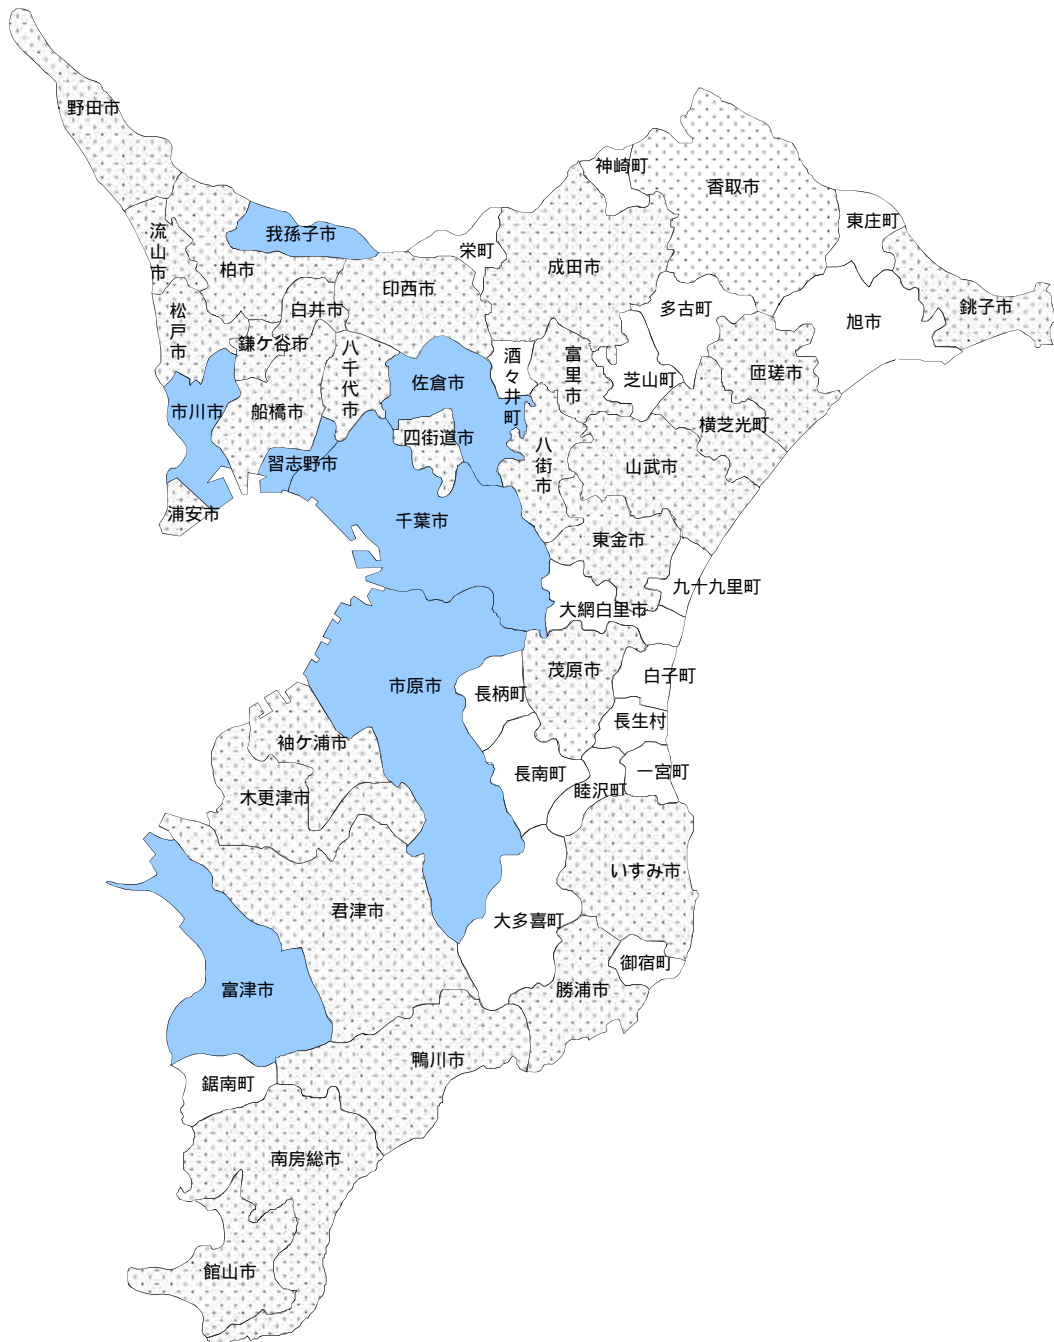

## 平成25年度 男女共同参画に係る計画策定・条例制定状況

平成25年4月1日現在

- 男女共同参画に係る条例制定市町村 7市
- 男女共同参画計画策定市町村 36市町(7市含む)
- 男女共同参画計画未策定市町村 18市町村

市町村における男女共同参画計画策定状況

計画策定市町村 36市町(策定率66.7%)

(平成25年4月1日現在)

	市町村名	計画名	計画期間
1	千葉市	ちば男女共同参画基本計画 新ハーモニープラン 後期計画	平成23年度～平成27年度
2	銚子市	銚子市男女共同参画計画(第2次)	平成25年度～平成29年度
3	市川市	市川市男女共同参画基本計画	平成14年度～平成37年度
4	船橋市	第2次船橋市男女共同参画計画	平成24年度～平成28年度
5	館山市	第3期館山市男女共同参画推進プラン	平成25年度～平成29年度
6	木更津市	木更津市男女共同参画計画(第3次)	平成24年度～平成28年度
7	松戸市	松戸市男女共同参画プランVer.4	平成25年度～平成29年度
8	野田市	第2次野田市男女共同参画計画	平成22年度～平成26年度
9	茂原市	男女ハートフル共生プラン～茂原市男女共同参画計画(第2次)～	平成23年度～平成27年度
10	成田市	第2次成田市男女共同参画計画	平成23年度～平成27年度
11	佐倉市	佐倉市男女平等参画基本計画(第3期)	平成21年度～平成30年度
12	東金市	東金市男女共同参画プラン	平成23年度～平成27年度
13	習志野市	習志野市男女共同参画基本計画	平成20年度～平成26年度
14	柏市	柏市男女共同参画推進計画	平成13年度～平成27年度
15	勝浦市	勝浦市男女共同参画計画	平成20年度～平成29年度
16	市原市	いちばら男女共同参画社会づくりプラン	平成19年度～平成27年度
17	流山市	流山市第2次男女共同参画プラン	平成22年度～平成26年度
18	八千代市	やちよ男女共同参画プラン	平成23年度～平成32年度
19	我孫子市	我孫子市男女共同参画プラン(第2次)	平成21年度～平成30年度
20	鴨川市	鴨川市男女共同参画計画	平成22年度～平成27年度
21	鎌ヶ谷市	鎌ヶ谷市男女共同参画推進計画	平成23年度～平成32年度
22	君津市	君津市男女共同参画計画(第3次)	平成25年度～平成29年度
23	富津市	富津市男女共同参画計画	平成18年度～平成27年度
24	浦安市	第2次うらやす男女共同参画プラン	平成24年度～平成33年度
25	四街道市	第2次四街道市男女共同参画推進計画	平成21年度～平成25年度
26	袖ヶ浦市	第2次袖ヶ浦市男女共同参画計画	平成19年度～平成25年度
27	八街市	八街市男女共同参画計画	平成18年度～平成27年度
28	印西市	印西市男女共同参画プラン	平成16年度～平成25年度
29	白井市	白井市男女平等推進行動計画	平成23年度～平成27年度
30	富里市	富里市男女共同参画計画(第2次)	平成25年度～平成34年度
31	南房総市	南房総市男女共同参画推進計画	平成21年度～平成25年度
32	匝瑳市	匝瑳市男女共同参画計画	平成22年度～平成26年度
33	香取市	香取市男女共同参画計画	平成22年度～平成31年度
34	山武市	山武市男女共同参画計画(第2次)	平成25年度～平成29年度
35	いすみ市	いすみ男女共同参画プラン	平成24年度～平成28年度
36	横芝光町	横芝光町男女共同参画計画	平成21年度～平成30年度

市町村における男女共同参画条例制定状況

条例制定市町村 7市(制定率13.0%)

(平成25年4月1日現在)

	市町村名	条例名称	施行日
1	千葉市	千葉市男女共同参画ハーモニー条例	平成15年4月1日
2	市川市	市川市男女共同参画社会基本条例	平成19年4月1日
3	佐倉市	佐倉市男女平等参画推進条例	平成15年4月1日
4	習志野市	習志野市男女共同参画推進条例	平成16年7月1日
5	市原市	市原市男女共同参画社会づくり条例	平成17年4月1日
6	我孫子市	我孫子市男女共同参画条例	平成18年7月1日
7	富津市	富津市男女共同参画のまちづくり条例	平成21年4月1日