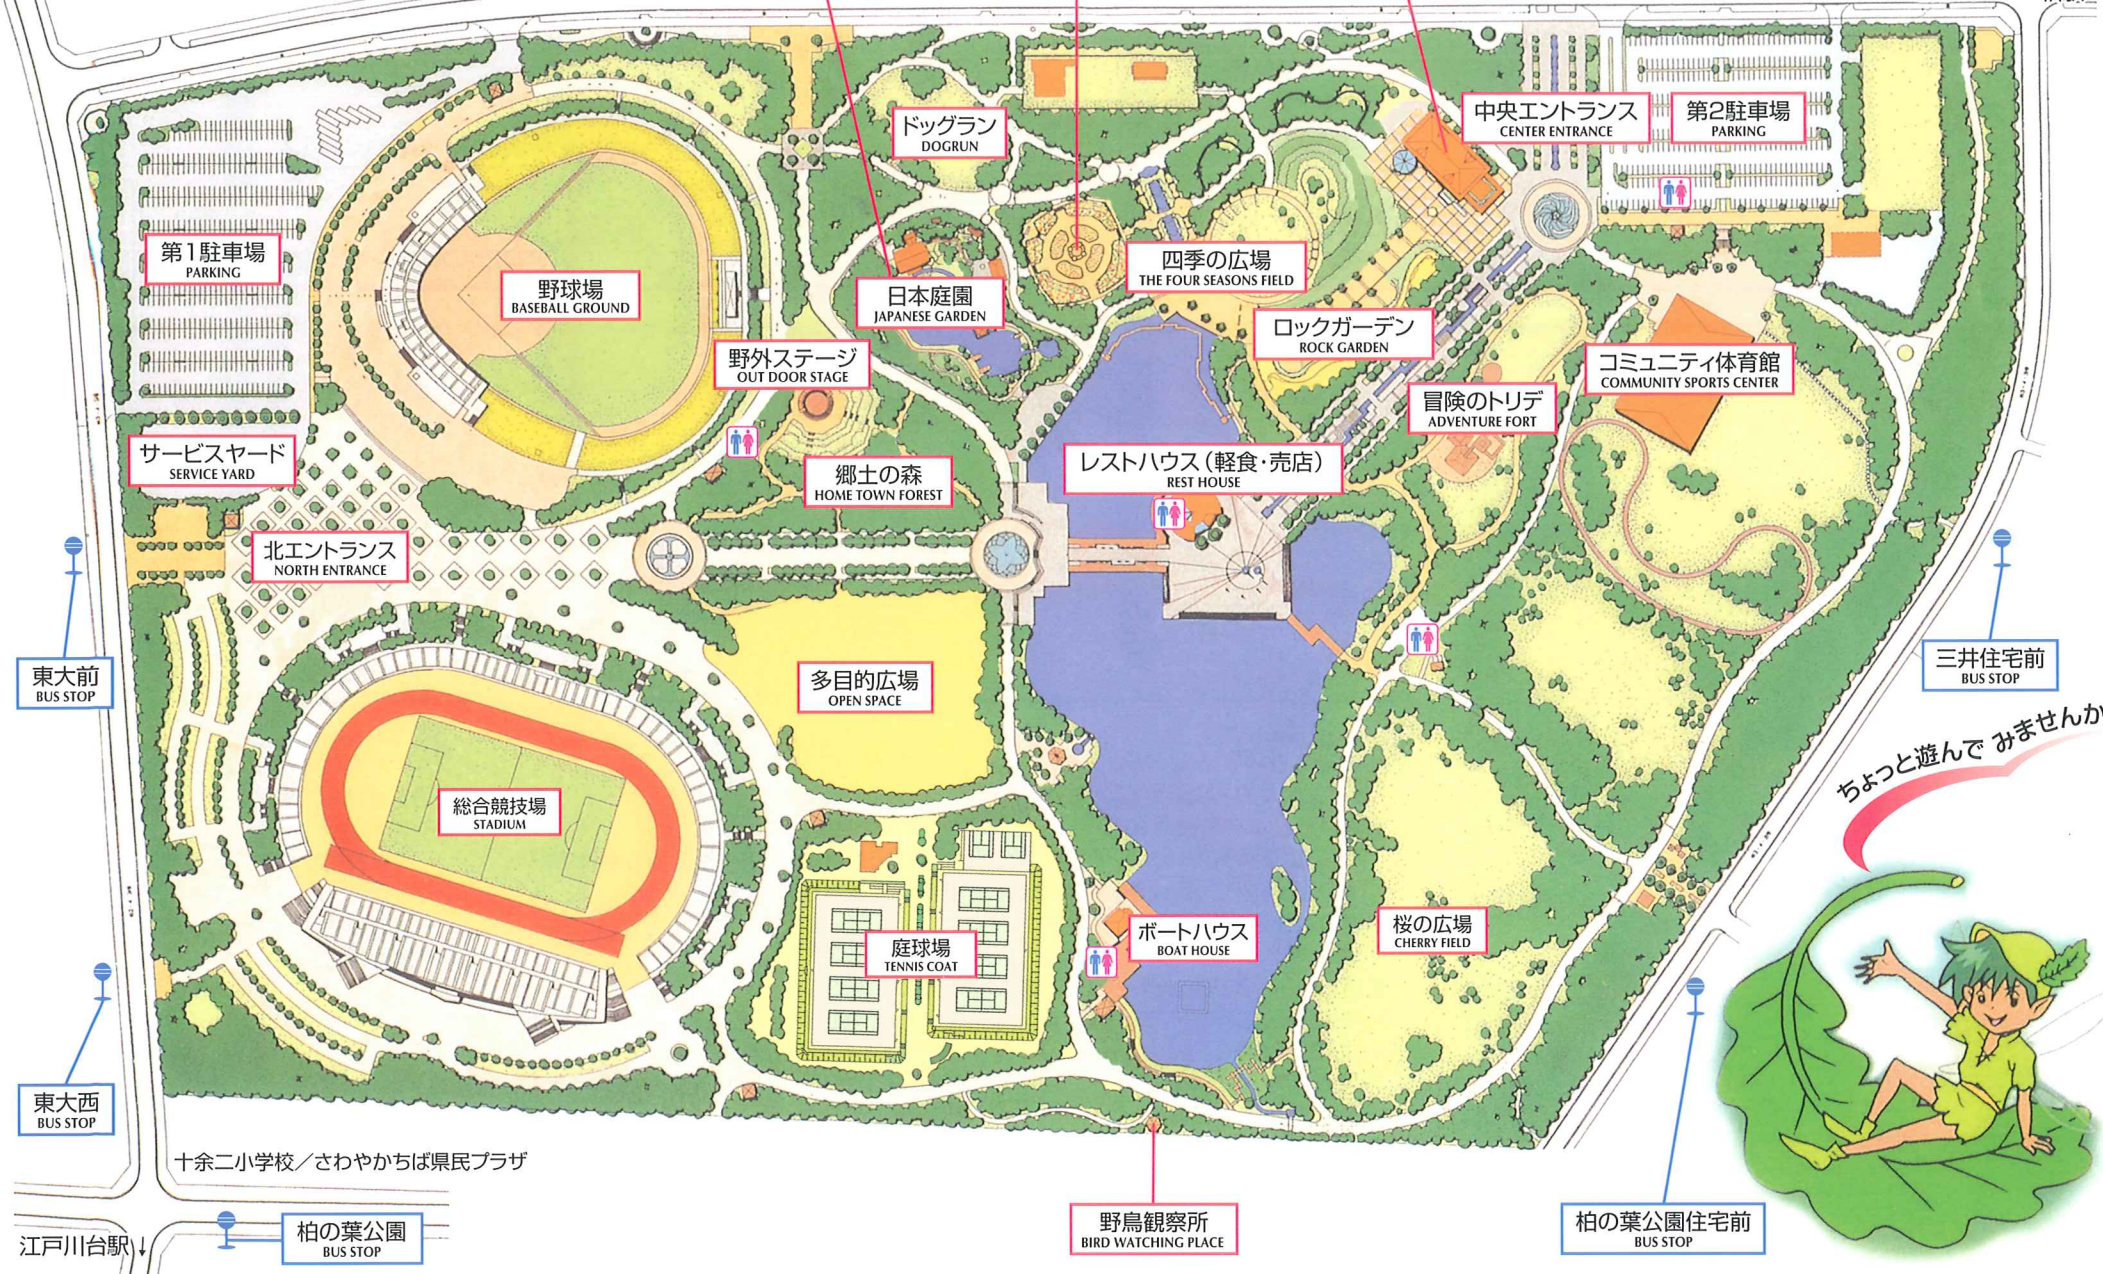

# 柏の葉公園

↑ 国道16号線、柏インター

税関研修所  
BUS STOP

松柏亭  
SYOHAKUTEI

バラ園  
ROSE GARDEN

↑ 柏の葉キャンパス駅

公園センター・緑の相談所  
PARK CENTER・GREEN ADVISE

柏の葉公園中央  
BUS STOP

柏駅

ちょっと遊んで みませんか