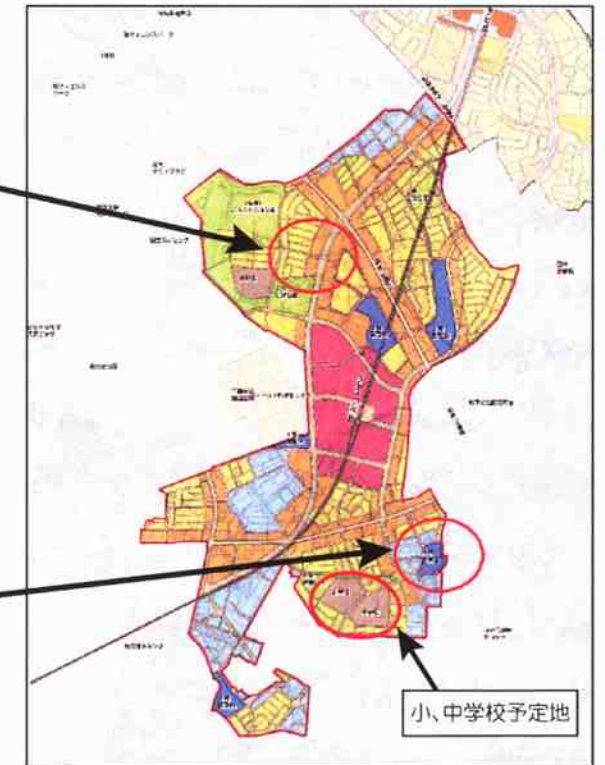

【走行エリア】

右上のマップにある...部の主要ルートを中心に、お客様の要望によりこの主要ルートから派生する各通り、柏の葉公園内、東京大学構内、千葉大学構内の一部を走行します。実際の走行ルート及び走行範囲についてはドライバーにご確認ください。

【運行ルートMAP】

ベロタクシー走行に関するお問い合わせ(営業時間10:00～17:00)

TEL/0120-03-2058 ※携帯電話、PHSの方は03-3258-2058

この「区画整理だより」は、古紙再生紙を使用しています。

柏北部中央地区

区画整理だより

第29号

●千葉県東葛飾地域整備センター
柏区画整理事務所

整備状況の報告!!

4号調整池の文化財調査に着手しました。今後、小、中学校予定地など十余二地区での調査を進めていきます。また、調査後には造成工事、道路工事等も進めていきます。

※調整池とは・・・宅地や道路等に降った雨水を集める施設で、下流域への調整機能を果たすためのもので、調整池は防災上非常に重要なものであります。

《正連寺地区の造成工事と下水道工事の様子》

《4号調整池の文化財調査の様子》

第26回 土地区画整理審議会開催

平成19年10月11日(木)に柏区画整理事務所において、委員17名出席のもと第26回土地区画整理審議会が開催されました。

今回の審議会では若柴地区の駅周辺と4号調整池の2箇所の土地についての仮換地指定について諮問され、仮換地指定することについて承認されました。

なお、右の写真に記載されている●の位置が今回仮換地指定を行った場所になります。