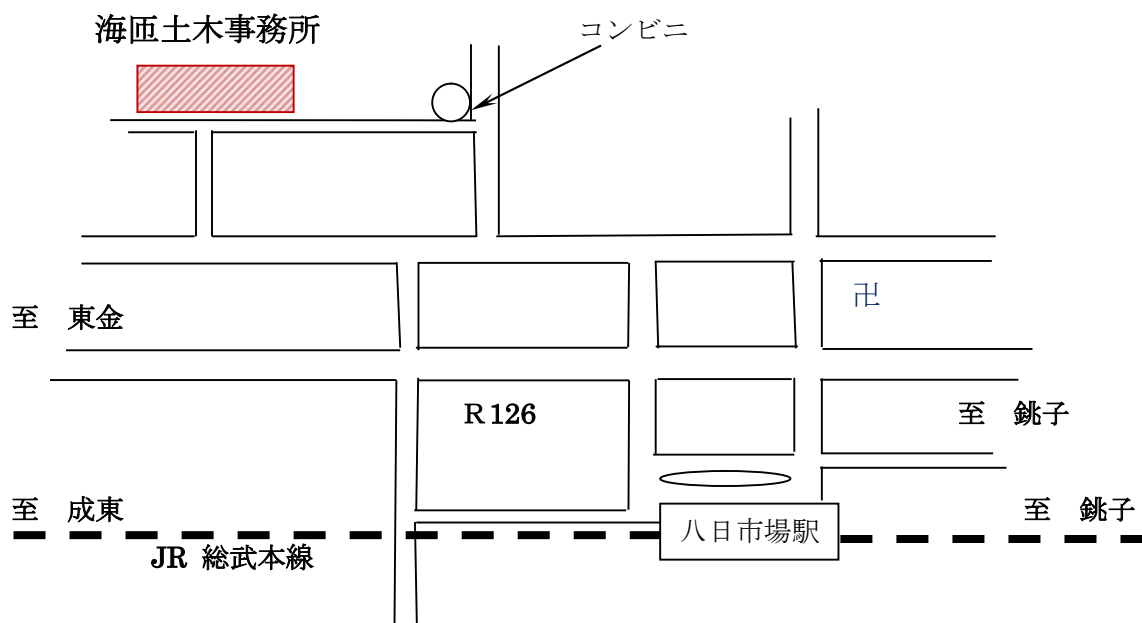

案内図

当事務所への千葉からのアクセス

車の場合

千葉東金道路～圏央道～銚子連絡道路の横芝光 I C から
R126 を経由し 60 分

電車の場合

J R 総武本線 八日市場駅下車 徒歩 15 分