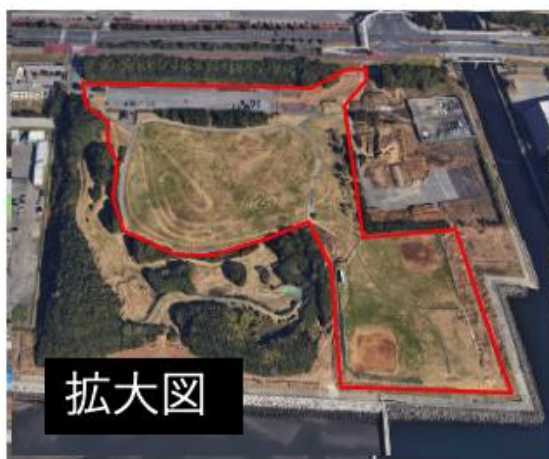

超NATSUZOME2026

近隣にお住まいの皆様へ

開催のお知らせとご理解のお願い

地域の皆様におかれましては益々ご清栄のこととお慶び申し上げます
来る7月4日(土)5日(日)の2日間 幕張海浜公園Gブロックにおきまして超NATSUZOME2026 を開催させていただきます。

関係各所との協議を重ねながら、巡回警備を徹底し、近隣の皆さまのご迷惑とならぬようしっかりと対策を講じながら、音楽イベント開催を通して千葉の魅力発信に寄与できれば幸いに存じます。

本イベント開催に伴い、下記の通り、幕張海浜公園Gブロックに会場を設営いたします。

開催日は、1日あたり5,000名ほどの動員が予想されており、期間中、ご不便をおかけいたしますが、安全対策・混雑対策に努めてまいりますので、何卒ご理解とご協力を賜りますようお願い申し上げます。

主催 超NATSUZOME2026実行委員会

開催概要

会 場：千葉県立幕張海浜公園 Gブロック

開催日：7月4日(土)5日(日)の2日間

Gブロック駐車場及び園内(マウンテンバイクコースを除く)は、ご利用いただけません。

時 間：開場 9:00 / 開演 10:00 / 終演 4日20:00,5日19:30(予定)

施 工：2026年7月1日(水)～3日(金)の3日間

撤 去：2026年7月6日(月) の1日

運営本部直通

090-9388-5103

7月4日・5日 09:00-20:00

<https://www.natsuzome.info/>