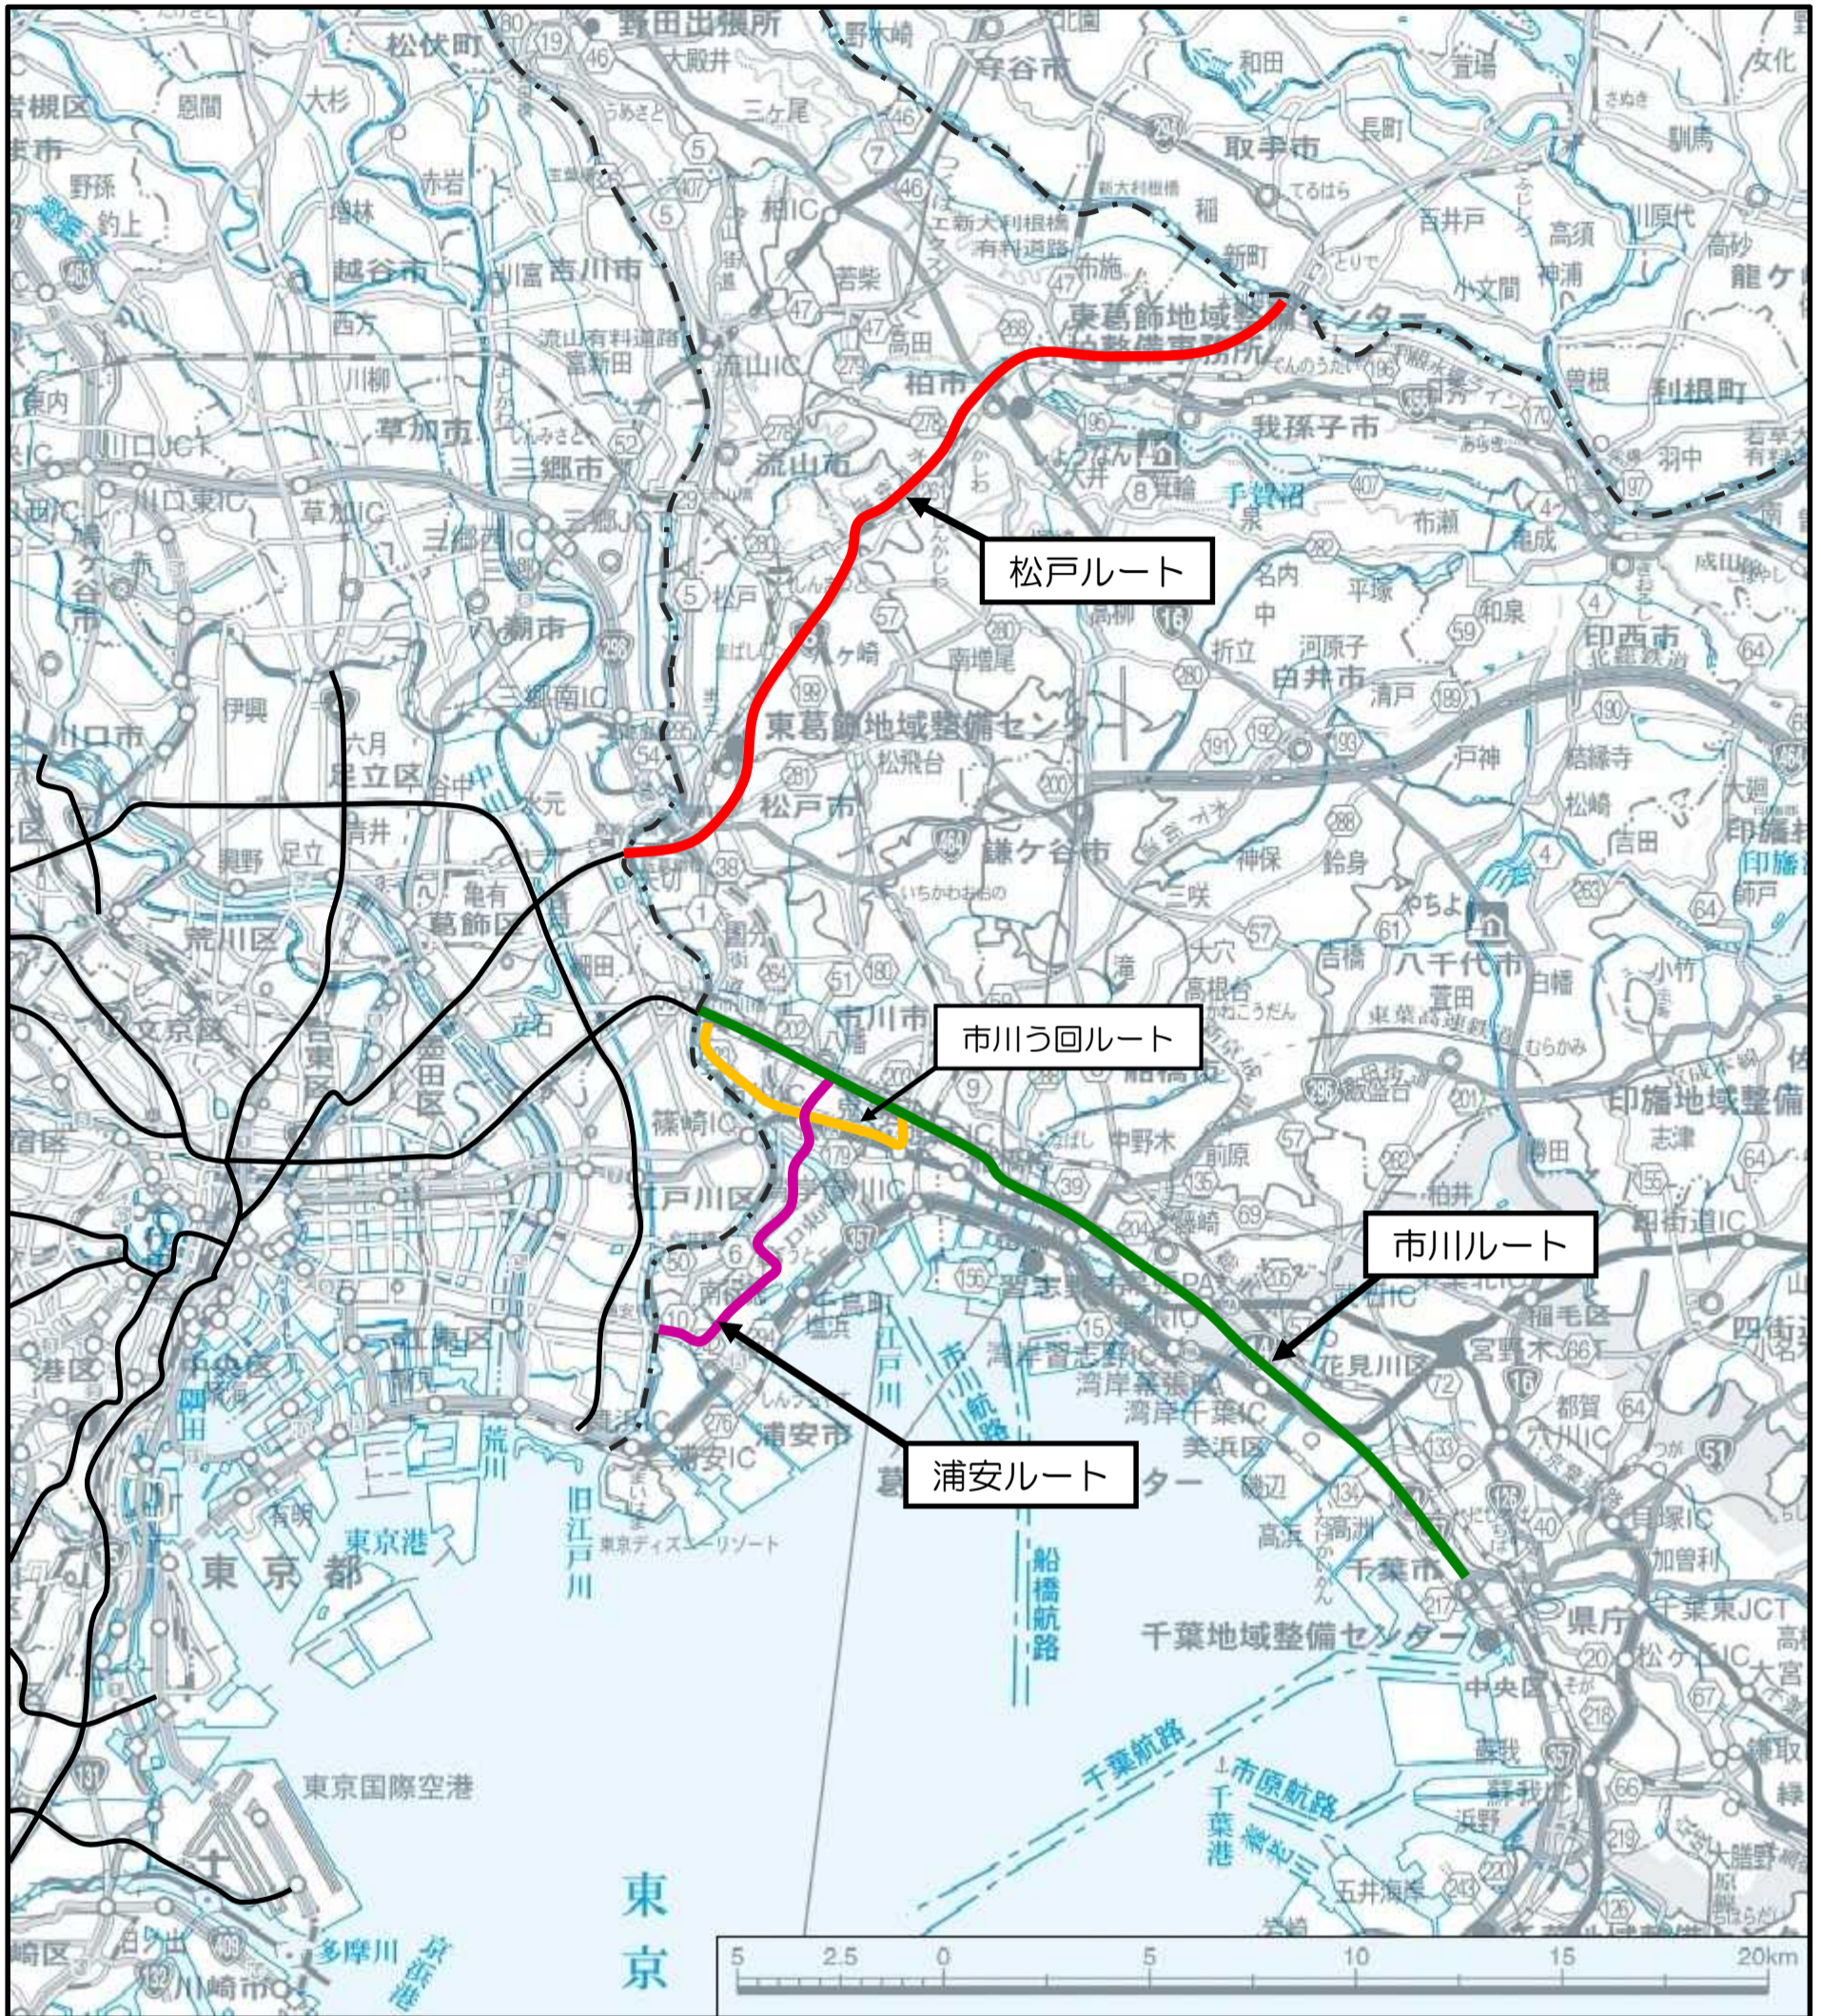

【 別 紙 】

- ① — : 松戸ルート (一般国道6号 新葛飾橋～大利根橋)
- ② — : 市川ルート (一般国道14号 市川橋～登戸交差点)
- : 市川う回ルート (県道若宮西船市川線 市川広小路交差点～県道松戸原木線 競馬場入口交差点)
- ③ — : 浦安ルート (浦安橋～猫実3交差点～行徳駅入口交差点～新行徳橋～市川インター入口交差点)
- ※ — : 東京都の帰宅支援対象道路