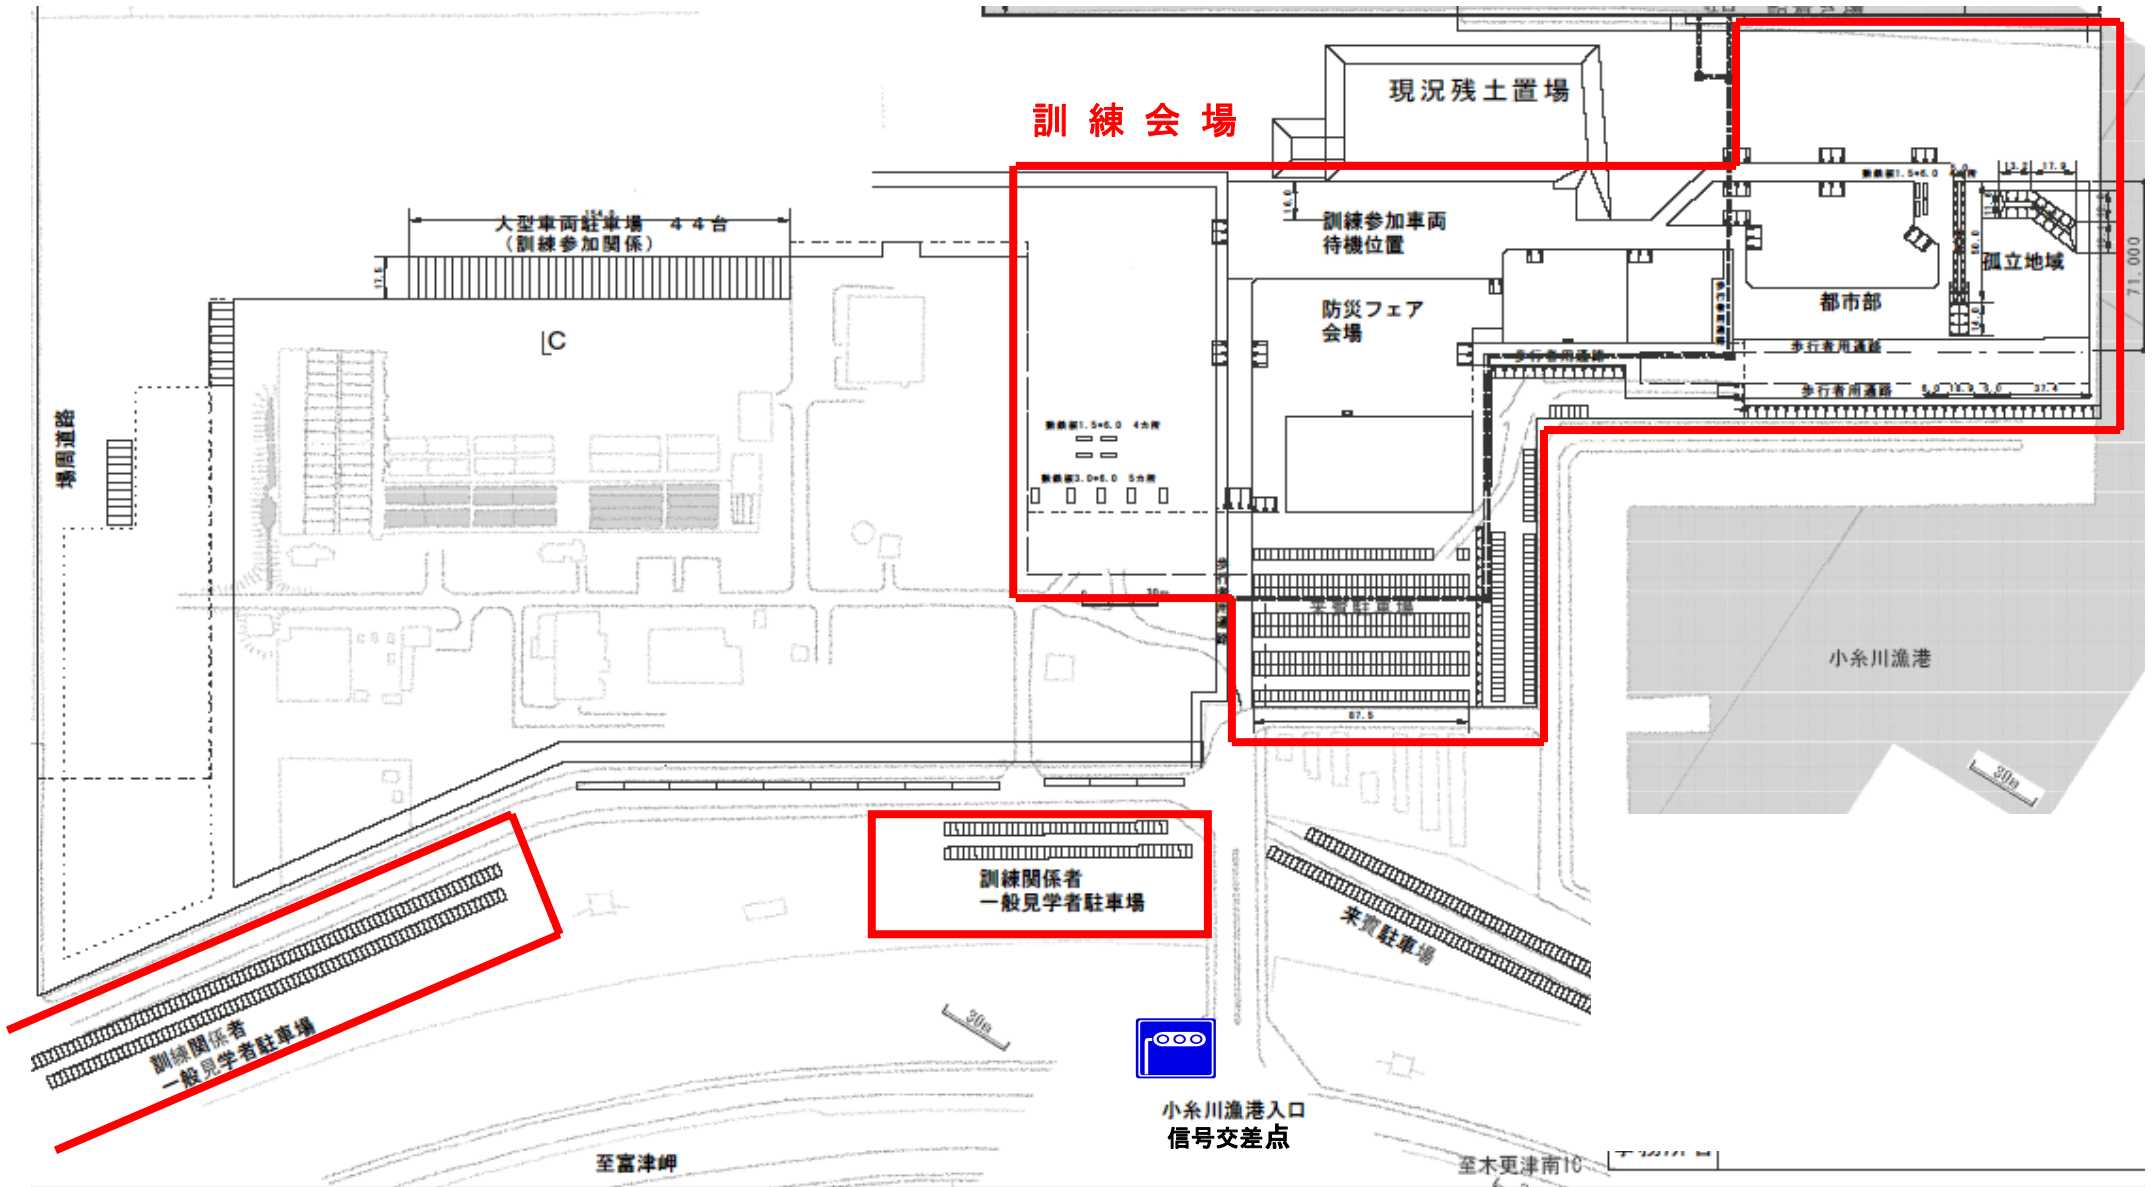

注) 高速料金等の費用は実費になります。

3 石油コンビナート会場 市原市「極東石油工業株式会社千葉製油所」

注) 関係機関のみの訓練になります。

一般の方の見学及び訓練への参加はできません。

各訓練会場位置図

主会場図

普通・軽自動車駐車場  
(場所：主会場入口左側)

別図 1