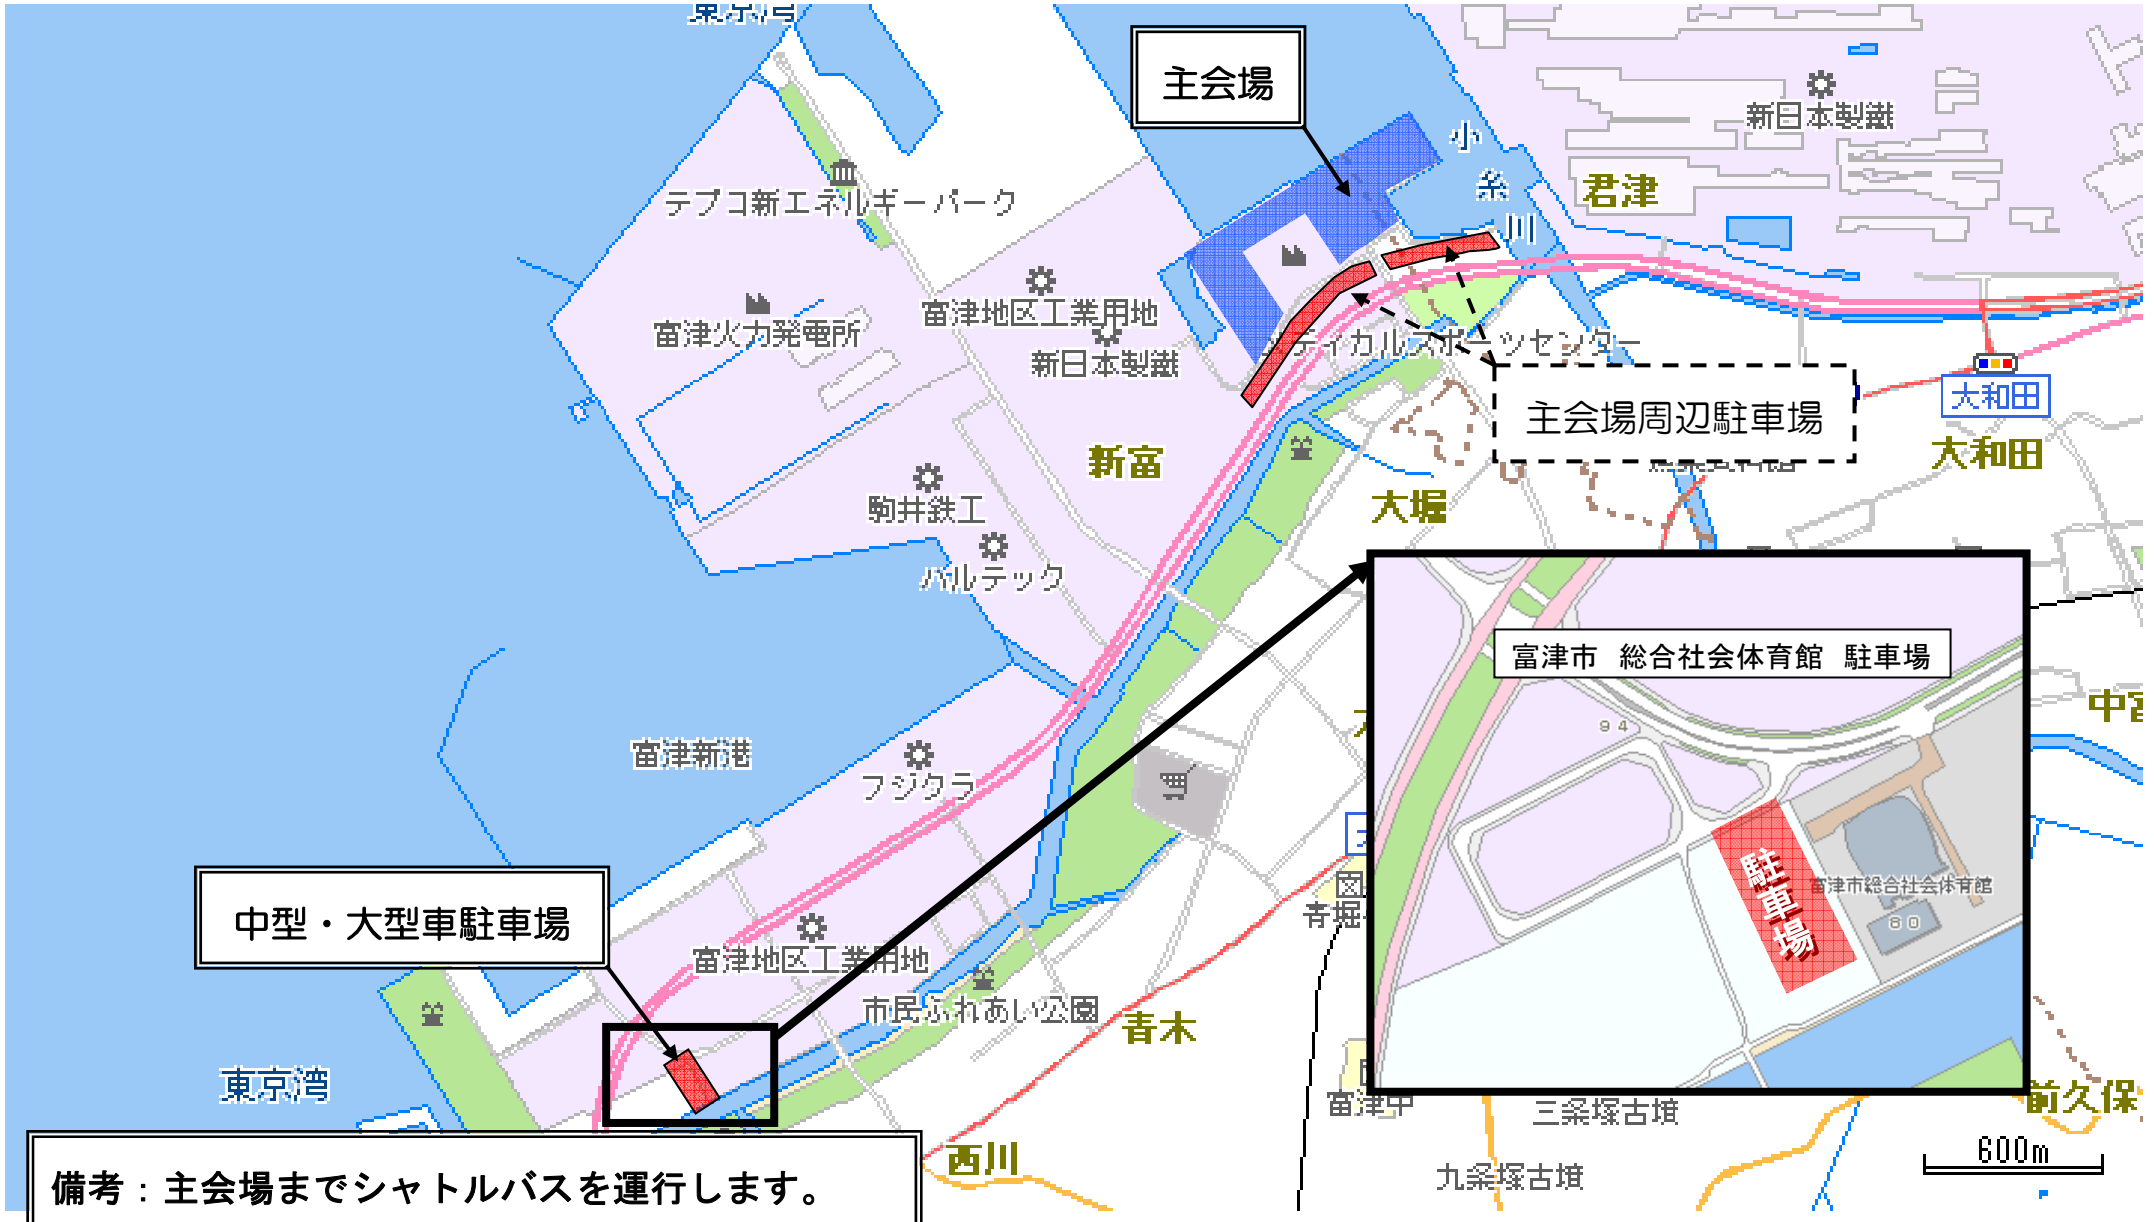

中型・大型自動車駐車場
(場所：富津市総合社会体育館駐車場)

備考：主会場までシャトルバスを運行します。