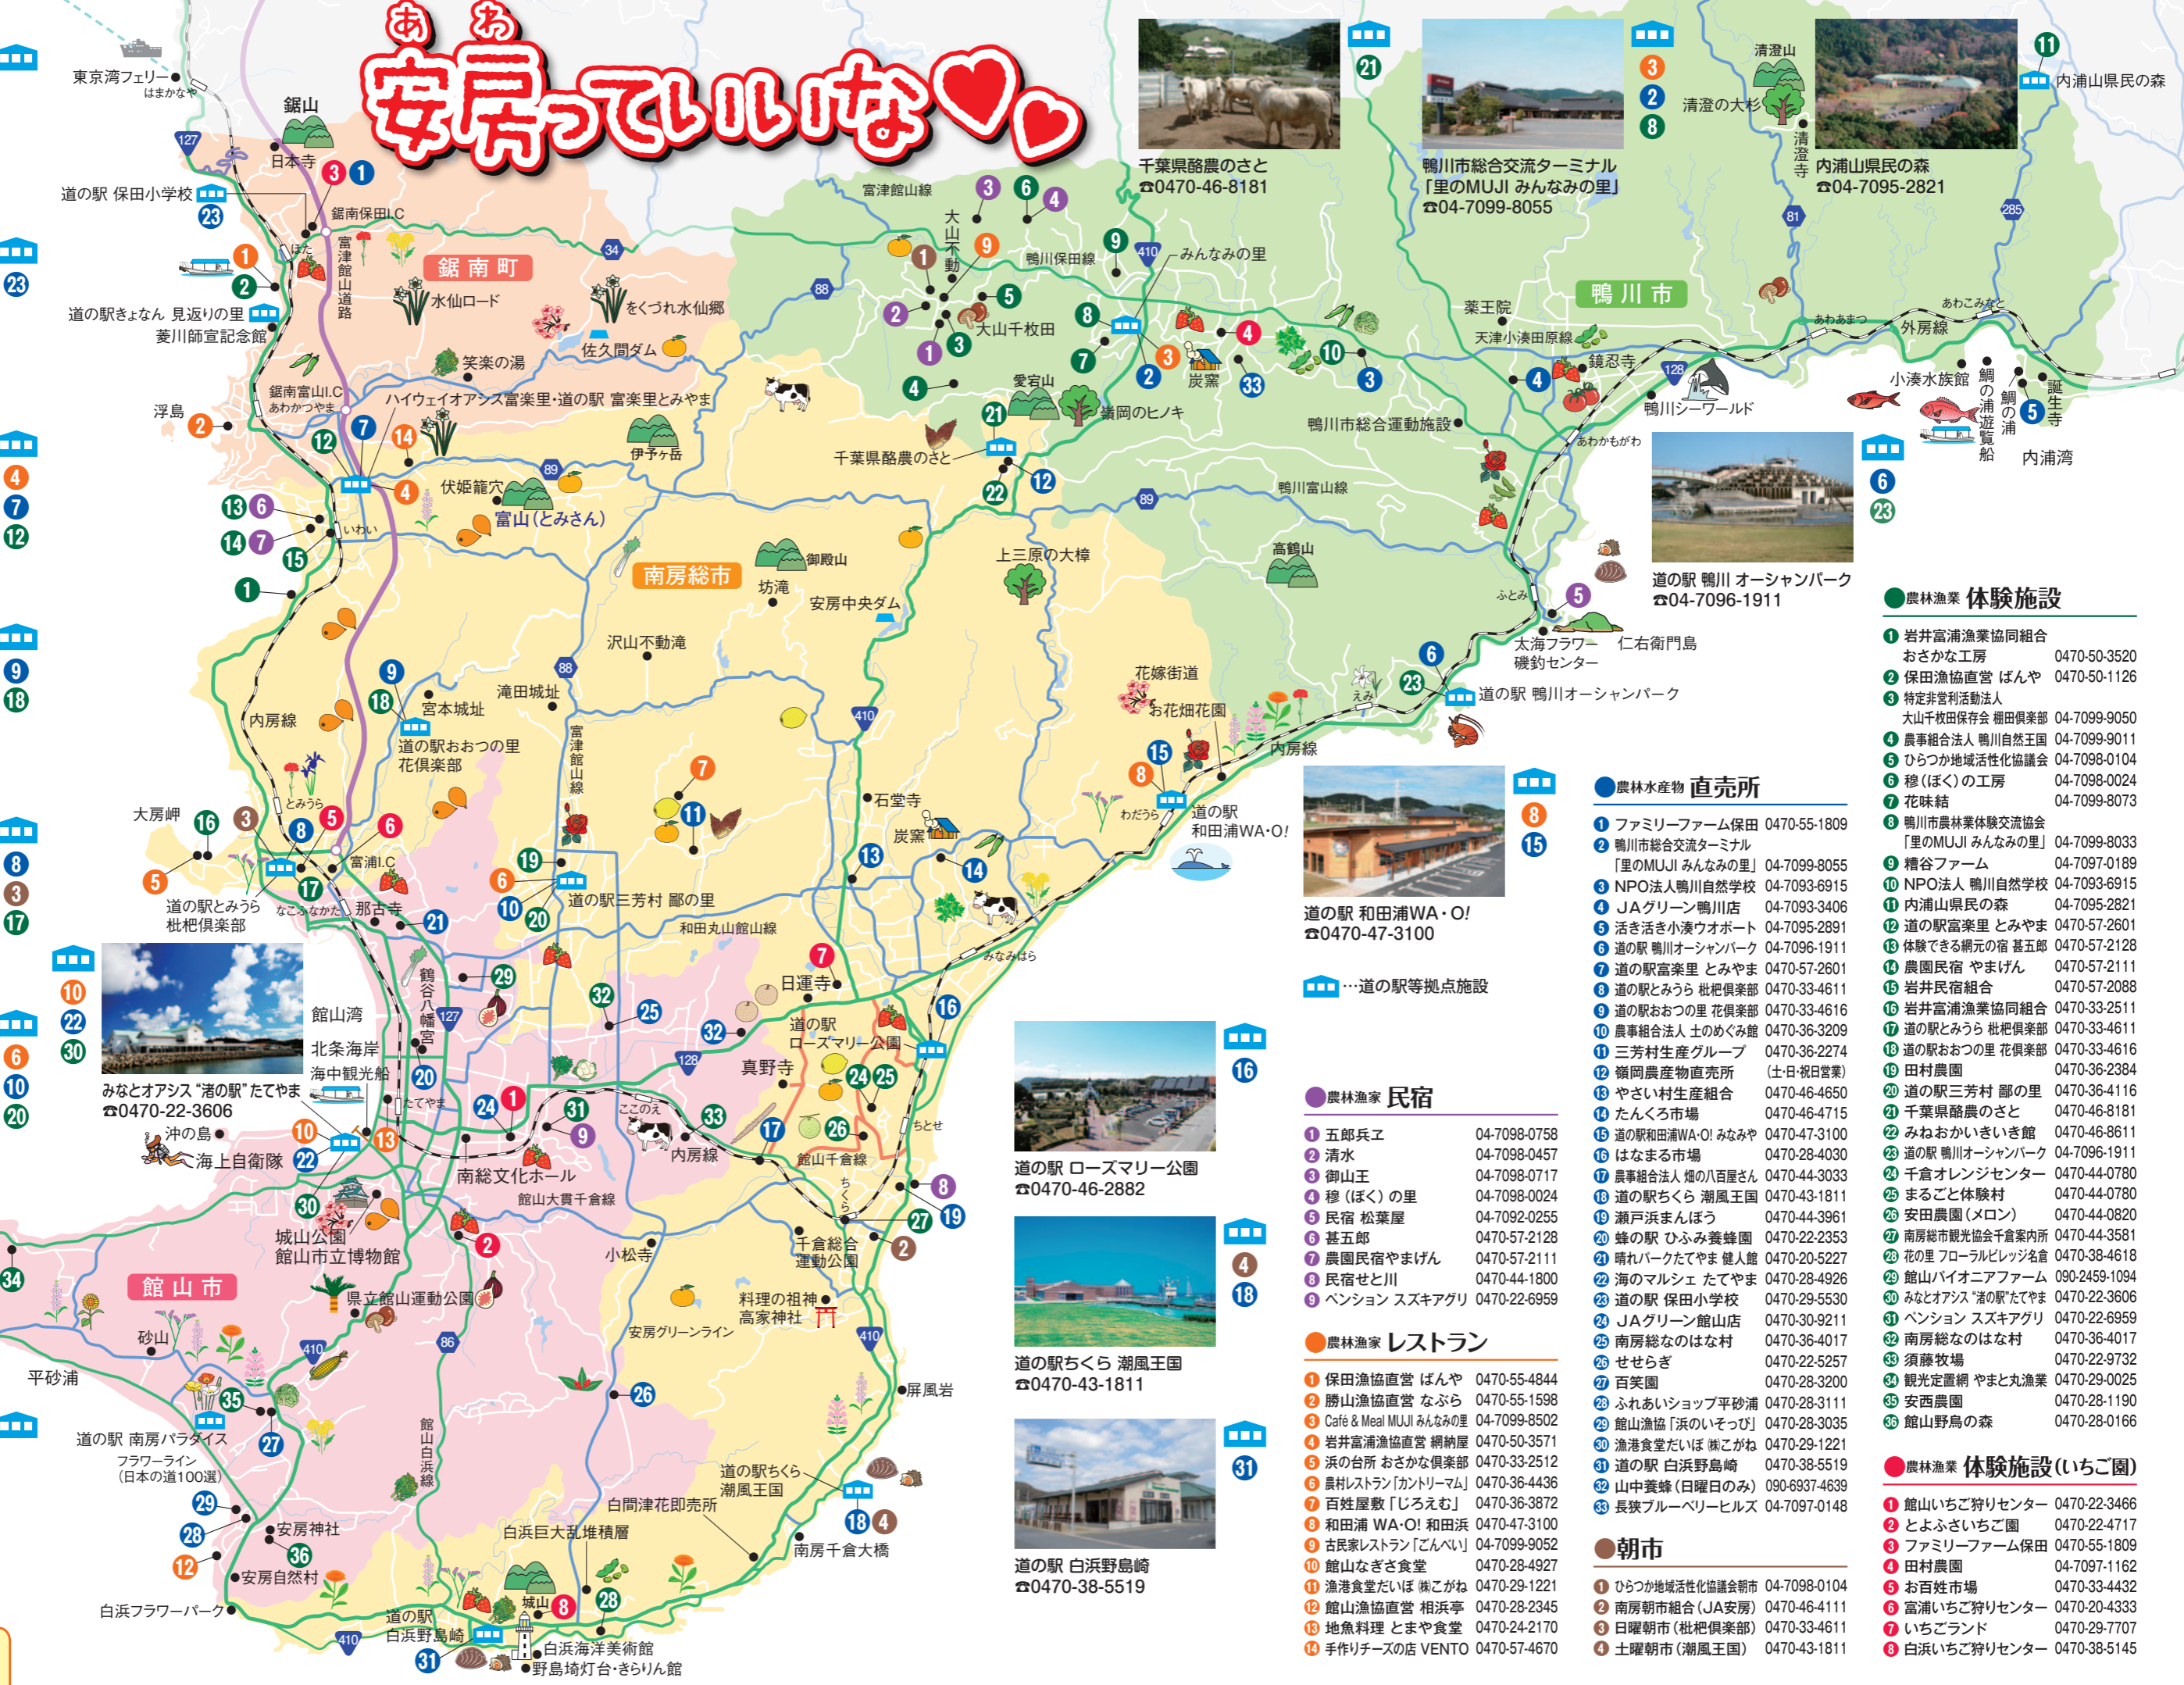

道の駅 南房パラダイス
☎0470-28-1511
(アロハガーデン館山)

● 農林漁業 体験施設

- 1 岩井富浦漁業協同組合 おさかな工房 0470-50-3520
- 2 保田漁協直営 ばんや 0470-50-1126
- 3 特定非営利活動法人 大山千枚田保存会 佃田倶楽部 04-7099-9050
- 4 農事組合法人 鴨川自然王国 04-7099-9011
- 5 ひらつか地域活性化協議会 04-7098-0104
- 6 穆(ぼく)の工房 04-7098-0024
- 7 花味結 04-7099-8073
- 8 鴨川市農林業体験交流協会 「里のMUJI みんなみの里」 04-7099-8033

● 農林水産物 直売所

- 1 ファミリーファーム保田 0470-55-1809
- 2 鴨川市総合交流ターミナル 「里のMUJI みんなみの里」 04-7099-8055
- 3 NPO法人鴨川自然学校 04-7093-6915
- 4 JAグリーン鴨川店 04-7093-3406
- 5 生き生き小湊ウォオポート 04-7095-2891
- 6 道の駅鴨川オーシャンパーク 04-7096-1911
- 7 道の駅富楽里 とみやま 0470-57-2601
- 8 道の駅とみうら 枇杷倶楽部 0470-33-4611
- 9 道の駅おつの里 花倶楽部 0470-33-4616
- 10 農事組合法人 土のめぐみ館 0470-36-3209
- 11 三芳村生産グループ 0470-36-2274
- 12 嶺岡農産物直売所 (土日祝日営業) 0470-46-4650
- 13 やさい村生産組合 0470-46-4715
- 14 たんくろ市場 0470-46-4715
- 15 道の駅和田浦WA・O! みなみや 0470-47-3100
- 16 はなまる市場 0470-28-4030
- 17 農事組合法人 畑の八百屋さん 0470-44-3033
- 18 道の駅ちくら 潮風王国 0470-43-1811
- 19 瀬戸浜まんぼう 0470-44-3961
- 20 蜂の駅 ひふみ養蜂園 0470-22-2353
- 21 晴れパークたてやま 健康館 0470-20-5227
- 22 海のマルシェ たてやま 0470-28-4926
- 23 道の駅 保田小学校 0470-29-5530
- 24 JAグリーン館山店 0470-30-9211
- 25 南房総なのはな村 0470-36-4017
- 26 せせらぎ 0470-22-5257
- 27 百笑園 0470-28-3200
- 28 ふれあいショップ平砂浦 0470-28-3111
- 29 館山漁協「浜のいそつひ」 0470-28-3035
- 30 漁港食堂たいぼ 磯こがね 0470-29-1221
- 31 道の駅 白浜野島崎 0470-38-5519
- 32 山中養蜂 (日曜のみ) 090-6937-4639
- 33 長狭ブルーベリーヒルズ 04-7097-0148

● 朝市

- 1 ひらつか地域活性化協議会朝市 04-7098-0104
- 2 南房総市組合 (JA安房) 0470-46-4111
- 3 日曜朝市(枇杷倶楽部) 0470-33-4611
- 4 土曜朝市(潮風王国) 0470-43-1811

● 農林漁家 民宿

- 1 五郎兵工 04-7098-0758
- 2 清水 04-7098-0457
- 3 御山王 04-7098-0717
- 4 穆(ぼく)の里 04-7098-0024
- 5 民宿 松葉屋 04-7092-0255
- 6 甚五郎 0470-57-2128
- 7 農園民宿やまげん 0470-57-2111
- 8 民宿せと川 0470-44-1800
- 9 ペンション スズキアグリ 0470-22-6959