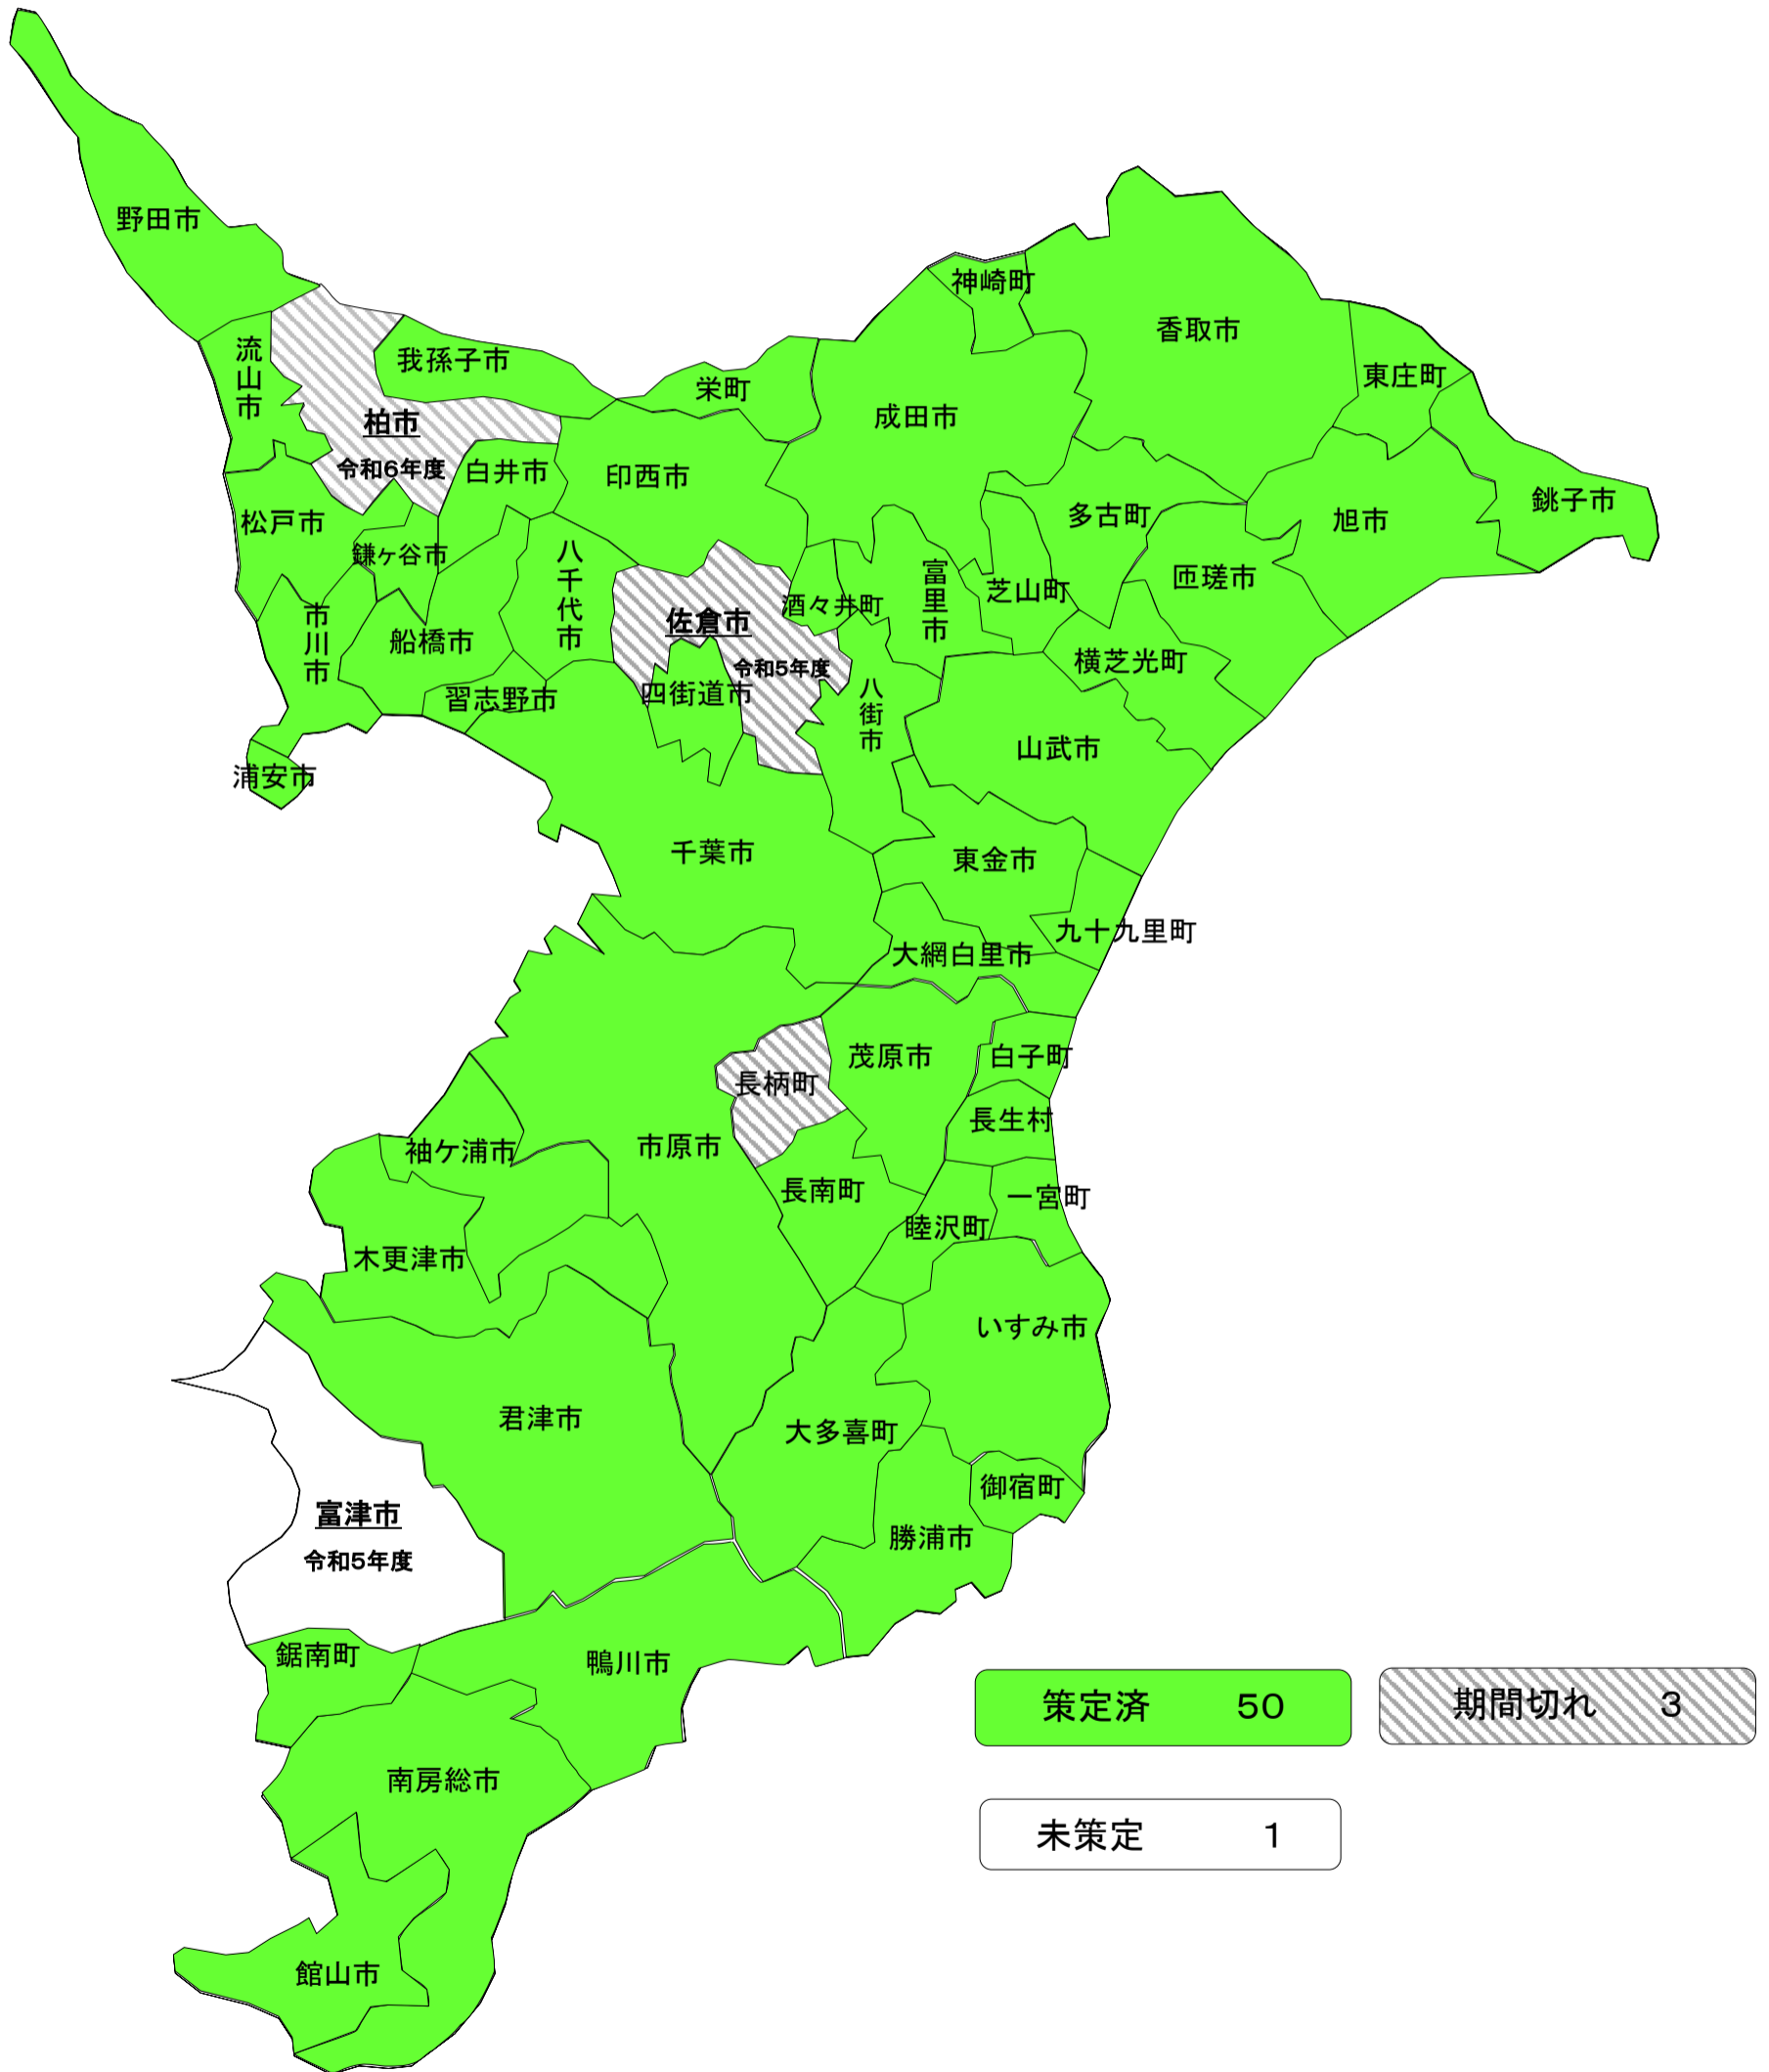

市町村食育推進計画の策定状況

※令和4年5月31日現在

策定市町村は50で、策定率は92.6%