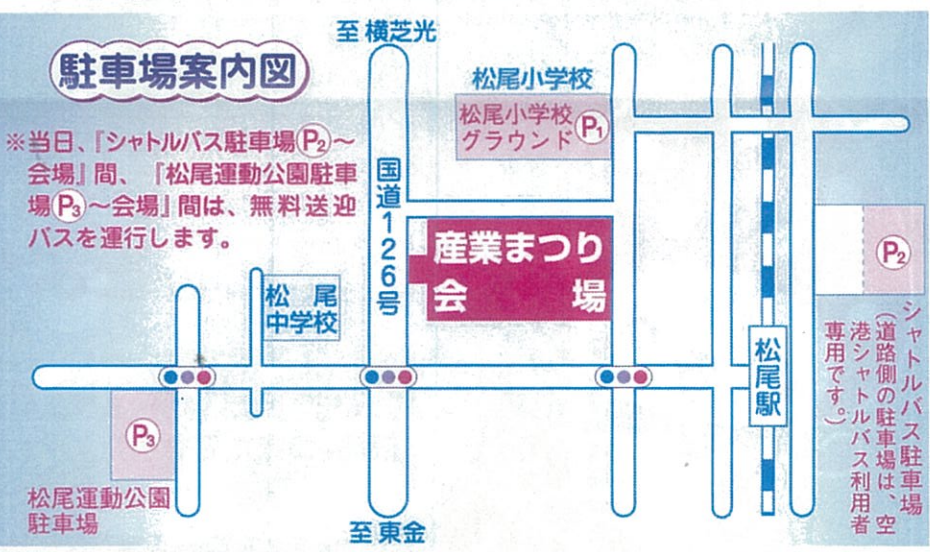

団体名	催事内容
1 山武市夕市組合	野菜、くだもの、漬物、惣菜等販売
2 コープみらい成東センター	コープのPR、アンケート
3 台湾料理 崧園(スウエン)	焼餃子・シュウマイ・チャーハン等の販売
4 成東朝市組合	惣菜・野菜・リサイクル品・焼きそば販売
5 エステサロンジャスミン	ハンドマッサージ、健康食品販売、ポイントメイク他
6 千葉県LPガス 山武支部	LPガス啓発、ガス器具販売・相談
7 山武国際交流協会	チヂミ、キムチ・韓国食品販売
8 鮎どころ 大和	卵焼き・いなり寿司・米粉のうどんの販売
9 森永牛乳山武販売店	牛乳の販売、試飲等
10 リンパ美容セラピーサロンうおち	リンパ健康法のお知らせ(施術)
11 わが家の耐震相談会	建築士による住宅の耐震相談会(無料)
12 セーナーレストラン(カレー屋)	カレーライス販売
13 山武の森再生協議会	パネル展示、物品販売
14 山武農林業振興普及協議会	山武産農産物の配布等PR
15 伊藤製粉製麺(株)	乾麺の試食販売
16 (株)山武産業	ペレットストーブの展示、バイオマスプラスチックの販売
17 (株)西川園	茶・海苔・はばのり・正月用品の販売
18 山武九十九里海岸 海の塩プロジェクト	よみがえった伝統の手作り塩を販売します
19 山武ライオンズクラブ	焼きそば、フランクフルト販売
20 お菓子のたいよう成東店	焼だんご実演販売、お菓子販売
21 レチノルーフトック(株)	金属屋根PR、屋根リフォーム相談
22 ゴキタ食品	とうふ、とうふコロケ、おからドーナツ等の販売
23 NPO法人 さんさん味工房	米粉、米粉麺、ジェラート、米粉からあげの調理販売
24 山武青年会議	射的・チョコバナナ・くじびき・ホットドリンク
25 鶴長本店	雑貨販売等
26 山武市農業共同参画推進会	「ルバーブ」を使った加工品等の販売や事業PR
27 JA山武郡市やさいの里青年部	焼き芋の販売、さつまいもの詰め放題(有料)
28 かぞく亭	ラーメン、鳥のから揚げの販売
29 JA山武郡市園芸部	生鮮野菜即売(ネギ、ニンジン、トマト、キュウリ、サトイモ他)
30 山武市商工会女性部	焼そば・お茶販売
31 山武市商工会青年部	コイン落としゲーム
32 アグリさんむ	ねぎまんじゅう、野菜の販売等
33 千葉県森林組合北総支所	林業資材・生活物資の販売
34 山武市農業委員会	農業委員会業務周知活動、あま酒、豚汁、野菜販売
35 LLPグループ「木と土の家」	グループの広報活動(イベントの紹介)、山武杉の小物の販売
36 山武市シルバー人材センター	シルバー事業のPR、手芸品・野菜・漬物販売
37 松尾郵便局	年賀はがき・記念切手の販売
38 帯遊び パープル	帯で作ったバックの販売(帯リメイク)
39 山武市成東福祉作業所	E.Mボカシ(発酵たい肥化促進剤)、紙バンド製品の販売
40 山武市山武福祉作業所	焼き菓子・工芸品・農作物の販売
41 山武市松尾福祉作業所	リサイクル椅子、巾着・ティッシュカバー、布草履の販売
42 東部農林環境(株)	植物材100%土壌改良材(有機堆肥)のPR
43 福島県南会津町	特産物の販売・観光PR
44 (株)カタログハウス	ペレット・ペレットストーブの紹介
45 こんにやく屋川島	こんにやくの販売
46 NPO法人 山武市観光協会	SUNムシくんグッズ販売
47 山武市手をつなぐ親の会	よせ植え・花苗(パンジー)の販売
48 松尾町朝市組合	野菜・加工品の販売
49 エコキャンドル実行委員会	12月12日(土)開催予定のECO CAN@山武に向けてのPR、エコキャンドルの作成

50 公益社団法人 東金法人会 青年部	小学生対象租税教育活動、一億円レプリカの展示、ゲゲゲの鬼太郎紙芝居・風船プレゼント
51 山武市自衛隊協力会	自衛官募集に係る啓発活動・自衛隊関連商品の販売
52 山武市認定農業者会	餅の無料配布
53 山武市養豚組合	豚肉焼肉の無料配布
54 chocolat blanc café (ショコラブランカフェ)	ワゴンバスでのクレープ移動販売
55 モバイルカフェ 福笑屋	自家焙煎コーヒー販売
56 道の駅オライはすぬま	いわし丼等の販売
57 山武市エコノミックガーデンニング準備委員会	「さんむde就活フェア」就活合同説明会
58 山武警察署	交通安全の啓発、警察車両の展示等、移動交番の設置
59 東消防署	緊急車両展示
60 山武市地域公共交通活性化協議会	乗合タクシーPR等
61 菓子工房 ミルモナ	洋菓子の販売
62 (株)エイチテクニカ	緑海地区で生産した秋冬ねぎの販売・ポストカード作りのワークショップ
63 楽縁	着物のリメイク&小物販売等
64 FMさんむコミュニケーションズ	ミニFMの実況放送・PR
本部 農林水産課	ポップコーン販売