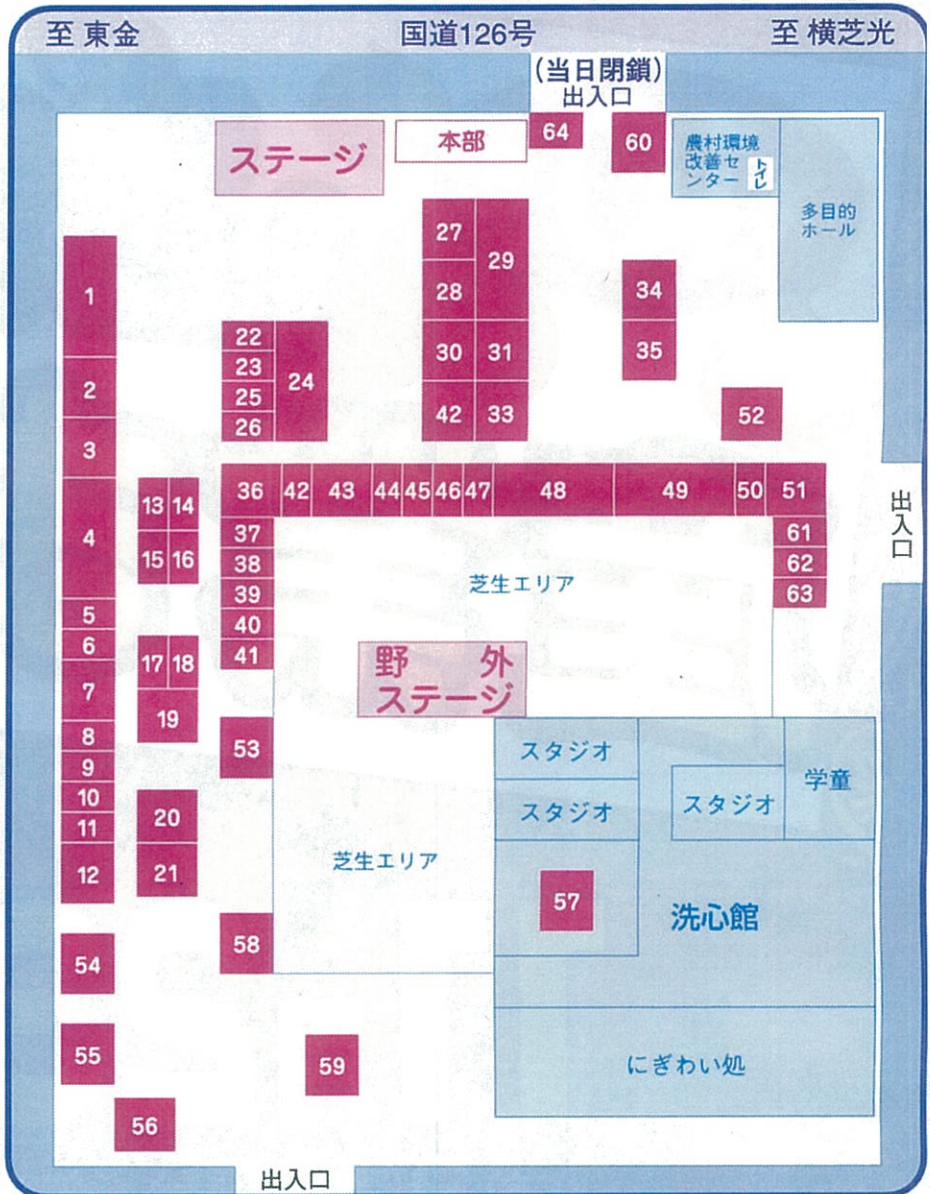

団体名	催事内容
1 山武市夕市組合	野菜、くだもの、漬物、惣菜等販売
2 コープみらい成東センター	コープのPR、アンケート
3 台湾料理 崧園(スウエン)	焼餃子・シュウマイ・チャーハン等の販売
4 成東朝市組合	惣菜・野菜・リサイクル品・焼きそば販売
5 エステサロンジャスミン	ハンドマッサージ、健康食品販売、ポイントメイク他
6 千葉県LPガス 山武支部	LPガス啓発、ガス器具販売・相談
7 山武国際交流協会	チヂミ、キムチ・韓国食品販売
8 鮎どころ 大和	卵焼き・いなり寿司・米粉のうどんの販売
9 森永牛乳山武販売店	牛乳の販売、試飲等
10 リンパ美容セラピーサロンうおち	リンパ健康法のお知らせ(施術)
11 わが家の耐震相談会	建築士による住宅の耐震相談会(無料)
12 セーナーレストラン(カレー屋)	カレーライス販売
13 山武の森再生協議会	パネル展示、物品販売
14 山武農林業振興普及協議会	山武産農産物の配布等PR
15 伊藤製粉製麺(株)	乾麺の試食販売
16 (株)山武産業	ペレットストーブの展示、バイオマスプラスチックの販売
17 (株)西川園	茶・海苔・はばのり・正月用品の販売
18 山武九十九里海岸 海の塩プロジェクト	よみがえった伝統の手作り塩を販売します
19 山武ライオンズクラブ	焼きそば、フランクフルト販売
20 お菓子のたいよう成東店	焼だんご実演販売、お菓子販売
21 レチノルーフトック(株)	金属屋根PR、屋根リフォーム相談
22 ゴキタ食品	とうふ、とうふコロケ、おからドーナツ等の販売
23 NPO法人 さんさん味工房	米粉、米粉麺、ジェラート、米粉からあげの調理販売
24 山武青年会議	射的・チョコバナナ・くじびき・ホットドリンク
25 鶴長本店	雑貨販売等
26 山武市農業共同参画推進会	「ルバーブ」を使った加工品等の販売や事業PR
27 JA山武郡市やさいの里青年部	焼き芋の販売、さつまいもの詰め放題(有料)
28 かぞく亭	ラーメン、鳥のから揚げの販売
29 JA山武郡市園芸部	生鮮野菜即売(ネギ、ニンジン、トマト、キュウリ、サトイモ他)
30 山武市商工会女性部	焼そば・お茶販売
31 山武市商工会青年部	コイン落としゲーム
32 アグリさんむ	ねぎまんじゅう、野菜の販売等
33 千葉県森林組合北総支所	林業資材・生活物資の販売
34 山武市農業委員会	農業委員会業務周知活動、あま酒、豚汁、野菜販売
35 LLPグループ「木と土の家」	グループの広報活動(イベントの紹介)、山武杉の小物の販売
36 山武市シルバー人材センター	シルバー事業のPR、手芸品・野菜・漬物販売
37 松尾郵便局	年賀はがき・記念切手の販売
38 帯遊び パープル	帯で作ったバックの販売(帯リメイク)
39 山武市成東福祉作業所	E.Mボカシ(発酵たい肥化促進剤)、紙バンド製品の販売
40 山武市山武福祉作業所	焼き菓子・工芸品・農作物の販売
41 山武市松尾福祉作業所	リサイクル椅子、巾着・ティッシュカバー、布草履の販売
42 東部農林環境(株)	植物材100%土壌改良材(有機堆肥)のPR
43 福島県南会津町	特産物の販売・観光PR
44 (株)カタログハウス	ペレット・ペレットストーブの紹介
45 こんにやく屋川島	こんにやくの販売
46 NPO法人 山武市観光協会	SUNムシくんグッズ販売
47 山武市手をつなぐ親の会	よせ植え・花苗(パンジー)の販売
48 松尾町朝市組合	野菜・加工品の販売
49 エコキャンドル実行委員会	12月12日(土)開催予定のECO CAN@山武に向けてのPR、エコキャンドルの作成

50 公益社団法人 東金法人会 青年部	小学生対象租税教育活動、一億円レプリカの展示、ゲゲゲの鬼太郎紙芝居・風船プレゼント
51 山武市自衛隊協力会	自衛官募集に係る啓発活動・自衛隊関連商品の販売
52 山武市認定農業者会	餅の無料配布
53 山武市養豚組合	豚肉焼肉の無料配布
54 chocolat blanc café (ショコラブランカフェ)	ワゴンバスでのクレープ移動販売
55 モバイルカフェ 福笑屋	自家焙煎コーヒー販売
56 道の駅オライはすぬま	いわし丼等の販売
57 山武市エコノミックガーデンニング準備委員会	「さんむde就活フェア」就活合同説明会
58 山武警察署	交通安全の啓発、警察車両の展示等、移動交番の設置
59 東消防署	緊急車両展示
60 山武市地域公共交通活性化協議会	乗合タクシーPR等
61 菓子工房 ミルモナ	洋菓子の販売
62 (株)エイチテクニカ	緑海地区で生産した秋冬ねぎの販売・ポストカード作りのワークショップ
63 楽縁	着物のリメイク&小物販売等
64 FMさんむコミュニケーションズ	ミニFMの実況放送・PR
本部 農林水産課	ポップコーン販売