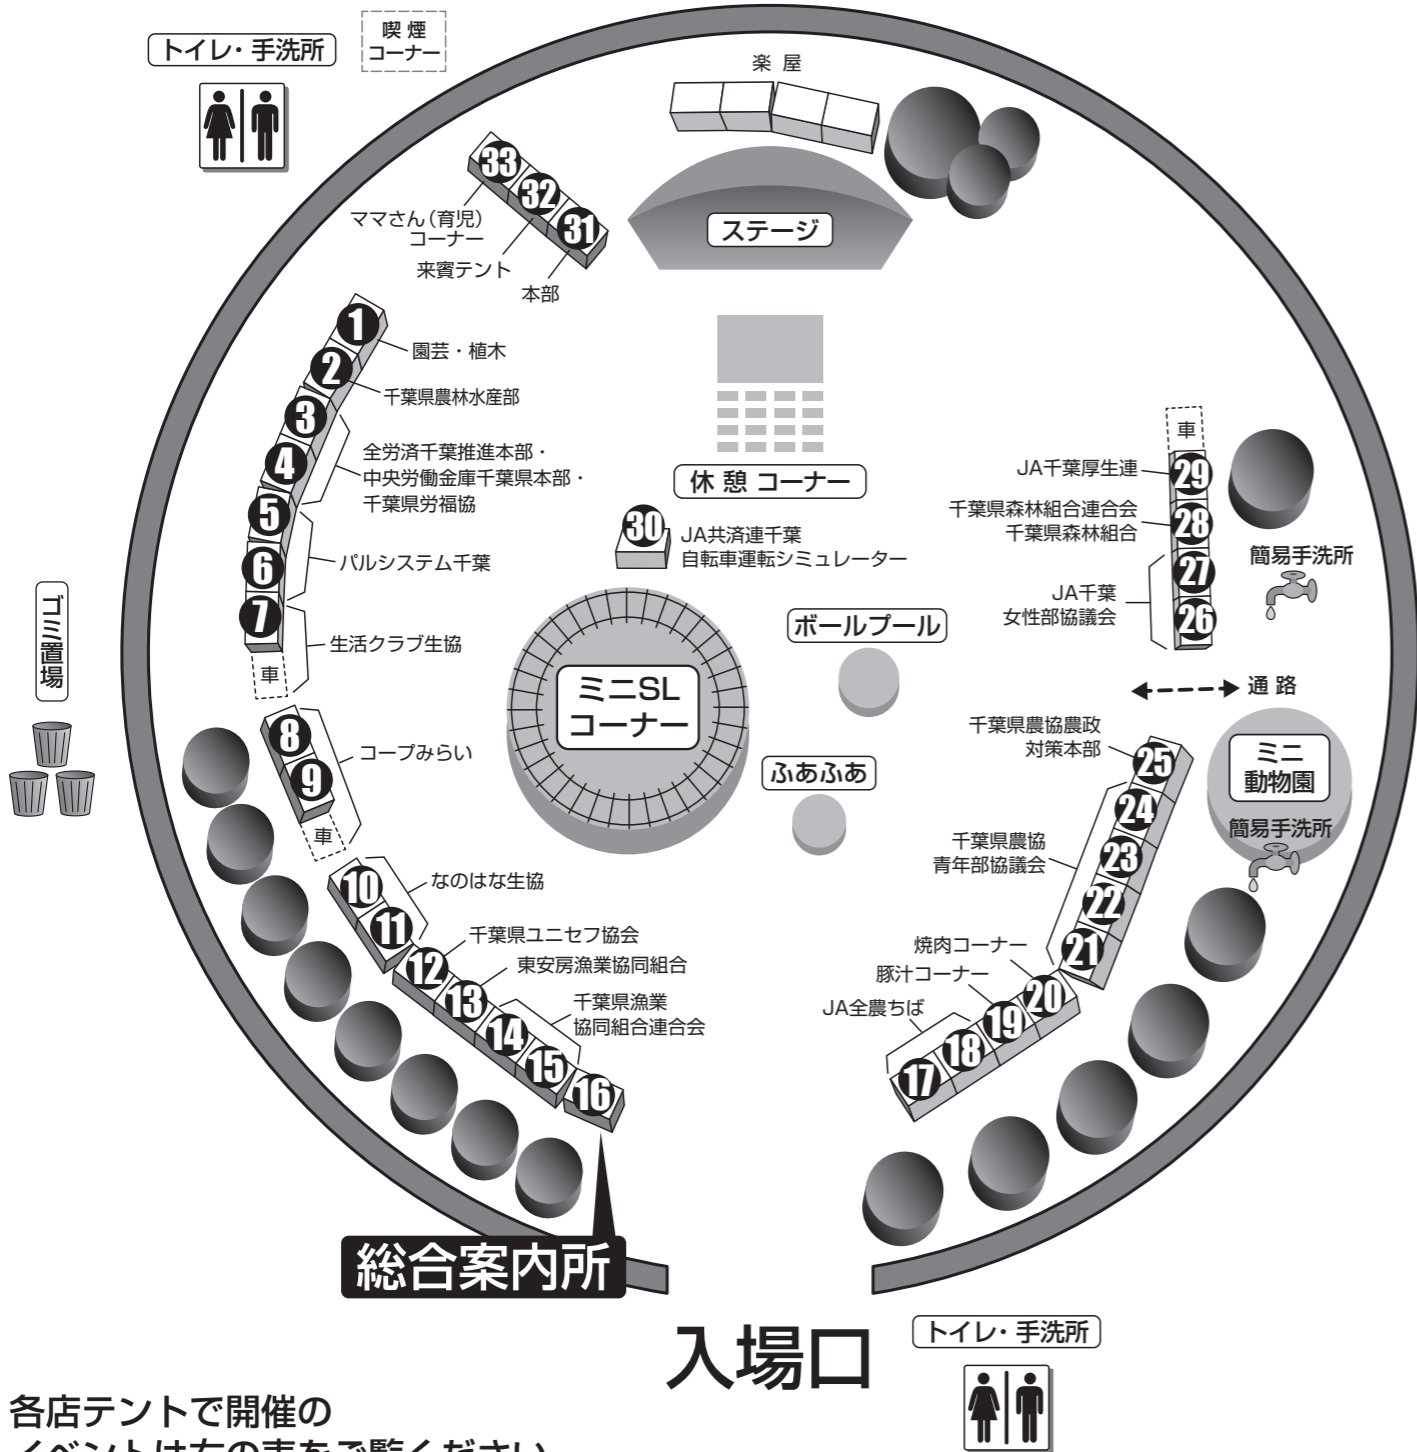

第30回 千葉県協同組合

フェスティバル

11/10日

千葉ポートパーク
円形広場

海と大地とくらしの祭典

ブースのご案内 10:00 ~ 15:00

- 千葉県農協農政対策本部
- 県産落花生の試食・販売
- 健康相談コーナー
- あじさんが焼き・貝焼き等の販売
- あさりみそ汁の販売
- サザエつぼ焼きの販売
- いわし丸干し焼き無償配布及び販売
- 炭、しいたけ等の販売
- 飲食コーナー
- 鉢物・花の販売
- 自転車運転シミュレーター

©2019 テレビ朝日・東映 AG・東映

主催 千葉県協同組合提携推進協議会

千葉県生協連・千葉県漁連・千葉県森連・JA千葉中央会・農林中央金庫千葉支店
JA全農ちば・JA共済連千葉・JA千葉厚生連

第30回千葉県協同組合フェスティバル!!

～海と大地とくらしの祭典～

千葉ポートパーク円形広場 令和元年11月10日 日 10:00～15:00

1	園芸・植木 花、植木	17	JA 全農ちば 落花生、さつまいも、レモン、 フルーツ&キャロット、 フランクフルト、焼き芋販売
2	千葉県農林水産部 新品種 梨の名称募集、県産落花生の試食、 県産農産物のPR	18	
3	全労済千葉推進本部・中央労働金庫千葉 県本部・千葉県労働者福祉協議会 輪投げ・アメ玉すくい・全労済の保障相談会 3団体の活動紹介 (パネル展示・チラシ配布)	19	飲食コーナー
4		20	焼肉・豚汁チャリティー販売
5	パルシステム千葉	21	千葉県農協青年部協議会 県産新鮮野菜の即売、輪投げイベント
6	プリン・ヨーグルトの試食	22	
7	生活クラブ生協 アイス、チーズ販売 牛乳、ヨーグルト、ジュース試食	23	
8	コープみらい	24	
9	MSU 認証のちくわ、フィッシュソーセージの試食	25	千葉県農協農政対策本部 景品付きクイズ、パネルの展示
10	なのはな生協 お菓子、調味料、スーパーボールすくい ウイナー販売	26	JA 千葉女性部協議会 手作り農産加工品の販売
11		27	
12	千葉県ユニセフ協会 SDGs パターゴルフ・輪投げ、募金活動	28	千葉県森林組合連合会・千葉県森林組合 林産物、炭製品、生椎茸販売 焼椎茸試食
13	東安房漁業協同組合 サザエなどの貝焼き販売	29	JA 千葉厚生連 自動血圧測定・骨密度測定・ 内臓脂肪測定・測定結果指導・ 介護相談・救護
14	千葉県漁業協同組合連合会	30	JA 共済連千葉 自転車運転シミュレーター
15	海苔、水産冷凍品の販売、いわし丸干し焼き無償配布	31	本部
16	総合案内所・農林中央金庫 花の種の配布等	32	来賓テント
		33	ママさん(育児)コーナー

各店テントで開催の
イベントは右の表をご覧ください。