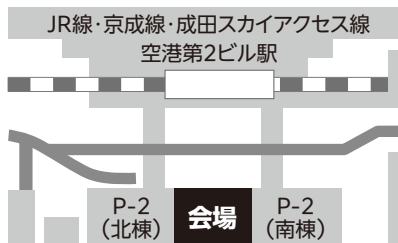

会場について

成田空港第2旅客ターミナル前中央広場

会場案内図

★公共交通機関をご利用ください★

●電車でお越しの場合

JR線・京成線・成田スカイアクセス線「空港第2ビル駅」で下車してください。
(改札を通過後連絡通路直結)

※空港内の駐車場は大変混雑することが予想されます。また、満車のため駐車
できない場合もございます。

※空港内の駐車場は有料ですのでご注意ください。

※イオンモール成田の駐車場もご利用いただけますが、路線バスの本数が少ないためご注意ください。
詳しい運行情報はイオンモール成田HPの「成田空港行」・「横芝光号」の欄をご覧ください。

イオンモール成田HP